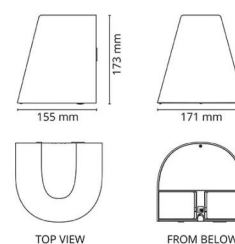

Dimensjoner

Bredde (mm) W: 171
Høyde (mm) H: 173
Dybde (D): 155
Vekt (kg) brutto/netto: 2.028 / 1.74

Forpakning

Forpakkingsstørrelse (mm): 180 x 165 x 185

cd/km

$\eta = 100\%$

— C0/C180
— C90/C270

7 0 2 1 9 8 6 2 3 9 3 4 8