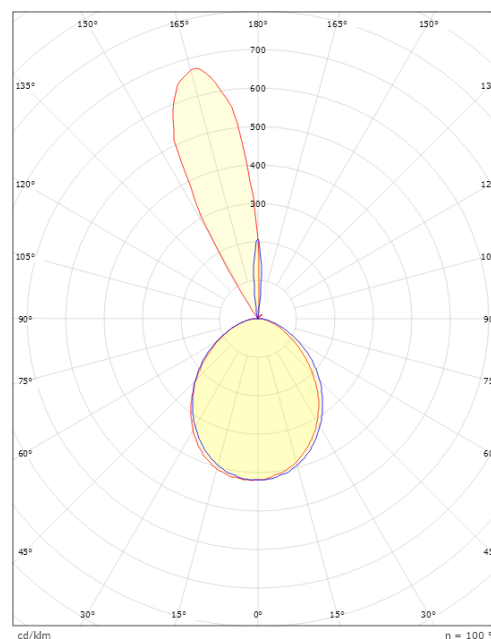

Spike

Spike Grafitt Uplight m/ kontakt 890lm 2700K Ra>80 Faseavsnitt

El-nummer: 3100409
EAN: 7021986239348
SG artikkelnr: 623934

Elektrisk

Watt: 10W+6W
System effekt (W): 16W
Spenning: 220-240V

Lysteknikk

Type lyskilde: LED
Sokkel: GU10
Lyskilde inkludert: Ja
Effektiv lysstrøm (lm): 890lm
Lysutbytte: 56 lm/W
Farge temperatur: 2700K
Fargegjengivelse (Ra/CRI): Ra>80
MacAdams faktor: SDCM: 3
Levetid: L70/B50>50.000
Lysstråling: Direkte
Optikk: Plast, opal/gjennomsiktig
Lysspredning: 95° ned / 15° opp

Dimensjoner

Bredde (mm) W: 171
Høyde (mm) H: 173
Dybde (D): 155
Vekt (kg) brutto/netto: 2.028 / 1.74

Forpakning

Forpakkingsstørrelse (mm): 180 x 165 x 185

cd/km

$\eta = 100\%$

— C0/C180
— C90/C270

7 0 2 1 9 8 6 2 3 9 3 4 8