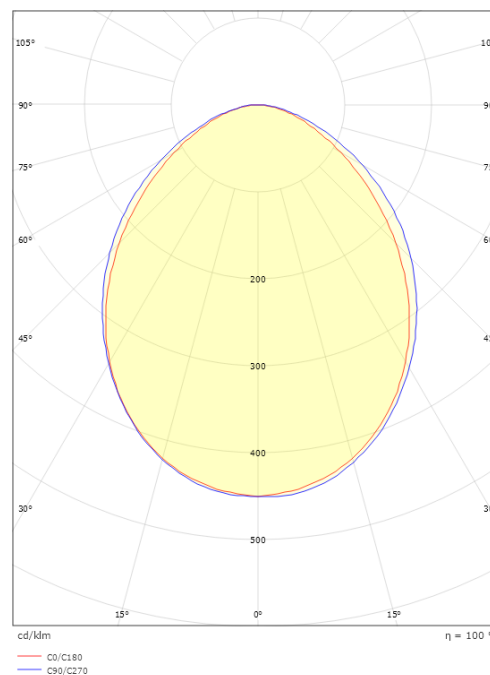

Bredde (mm) W: 171
Høyde (mm) H: 173
Dybde (D): 155
Vekt (kg) brutto/netto: 1.44 / 1.265

Forpakning

Forpakkingsstørrelse (mm): 180 x 165 x 185

7 0 2 1 9 8 6 1 4 9 2 0 3