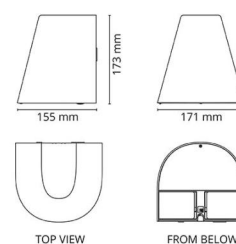

Bredde (mm) W: 171
Høyde (mm) H: 173
Dybde (D): 155
Vekt (kg) brutto/netto: 1.44 / 1.265

Forpakning

Forpakkingsstørrelse (mm): 180 x 165 x 185

7 0 2 1 9 8 6 1 4 9 2 0 3