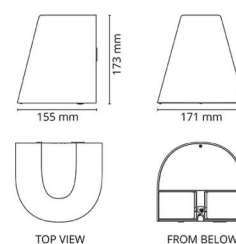

Dimensjoner

Bredde (mm) W: 171
 Høyde (mm) H: 173
 Dybde (D): 155
 Vekt (kg) brutto/netto: 1.55 / 1.55

Forpakning

Forpakkingsstørrelse (mm): 180 x 165 x 185

7 0 2 1 9 8 6 1 1 9 2 1 3