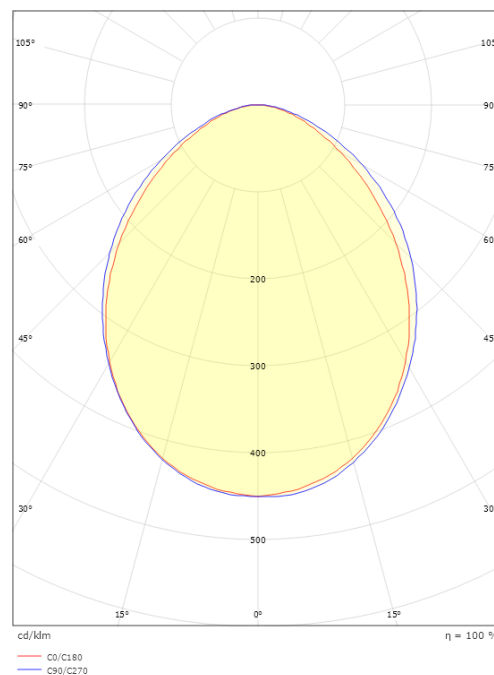

Dimensjoner

Bredde (mm) W: 171
 Høyde (mm) H: 173
 Dybde (D): 155
 Vekt (kg) brutto/netto: 1.55 / 1.55

Forpakning

Forpakkingsstørrelse (mm): 180 x 165 x 185

7 0 2 1 9 8 6 1 1 9 2 1 3