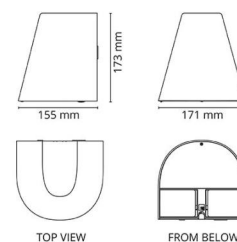

Lysteknikk

Type lyskilde: LED
Effektiv lysstrøm (lm): 870lm
Lysutbytte: 109 lm/W
Farge temperatur: 3000K
Fargegjengivelse (Ra/CRI): Ra>80
MacAdams faktor: SDCM: 3
Levetid: L90/B10>50.000
Levetid: L80/B10>100.000
Lysstråling: Direkte
Optikk: Opal
Lysspredning: 95°