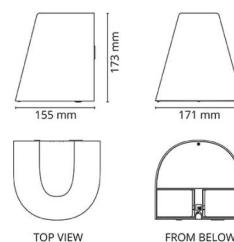

Spike

Spike Sort Uplight 920lm 3000K Ra>80 Skumring

El-nummer: 3100147
EAN: 7021986149234
SG artikkelnr: 614923

Elektrisk

Watt: 11W+6W
System effekt (W): 13W
Spenning: 220-240V

Lysteknikk

Type lyskilde: LED
Sokkel: GU10
Lyskilde inkludert: Ja
Effektiv lysstrøm (lm): 920lm
Lysutbytte: 71 lm/W
Farge temperatur: 3000K
Fargegjengivelse (Ra/CRI): Ra>80
MacAdams faktor: SDCM: 3
Levetid: L90/B10>50.000
Levetid: L80/B10>100.000
Lysstråling: Direkte
Optikk: Plast, opal/gjennomsiktig
Lysspredning: 95° ned / 15° opp

Dimensjoner

Bredde (mm) W: 171
Høyde (mm) H: 173
Dybde (D): 155
Vekt (kg) brutto/netto: 1.44 / 1.325

Forpakning

Forpakkingsstørrelse (mm): 180 x 165 x 185

cd/kdm
C0/C180
C90/C270

7 0 2 1 9 8 6 1 4 9 2 3 4