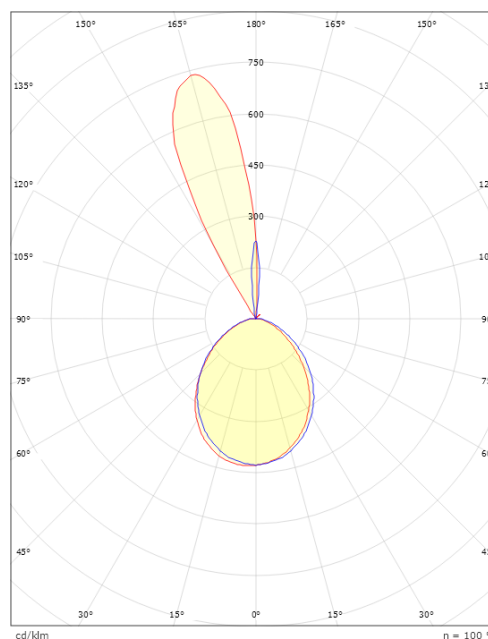

Forpakning

Forpakkingsstørrelse (mm): 180 x 165 x 185

cd/kdm
C0/C180
C90/C270

7 0 2 1 9 8 6 1 4 9 2 3 4