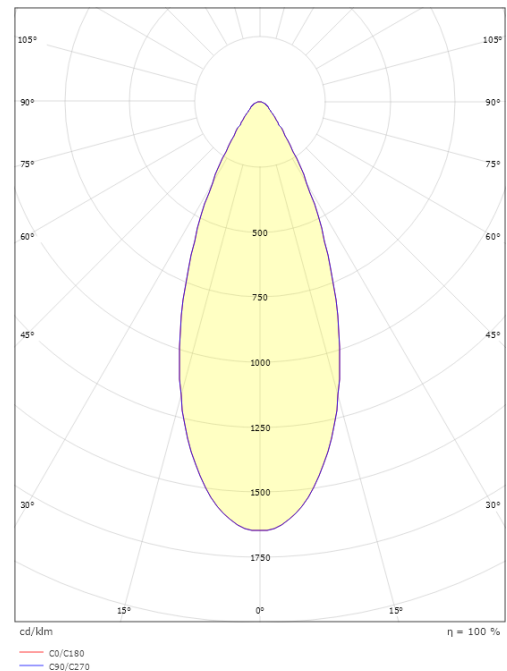

Aneto Mini S

Aneto Mini S Sort 570lm 3000K Ra>90 Faseavsnitt

El-nummer: 3246792
EAN: 7021983209870
SG artikkelnr: 320987

Elektrisk

System effekt (W): 6.5W
Spenning: 220-240V
Maks. armaturer per sikring: B10: 180, B16: 300, C10: 180, C16: 300

Lysteknikk

Type lyskilde: LED
Effektiv lysstrøm (lm): 570lm
Lysutbytte: 88 lm/W
Farge temperatur: 3000K
Fargegjengivelse (Ra/CRI): Ra>90
MacAdams faktor: SDCM: 2
Levetid: L80/B20>100.000
Lysstråling: Direkte
Optikk: Linse
Lysspredning: 42°
Synlig flimmer (PstLM): 0
Stroboskopisk flimmer (SVM): 0,01

Styring

Styring: Faseavsnitt

Beskyttelse

Isolasjonsklasse: Klasse II
IP Klasse: IP20

Energi og godkjenning

Inneholder lyskilde med energiklasse: F

Materialer og overflater

Materiale: Aluminium

Montering/Tilkobling

Montering: Utenpåliggende, Innendørs

Dimensjoner

Høyde (mm) H: 127
Diameter (mm) D: 66
Vekt (kg) brutto/netto: 0.407 / 0.382

Forpakning

Forpakkingsstørrelse (mm): 70 x 70 x 137

7 0 2 1 9 8 3 2 0 9 8 7 0