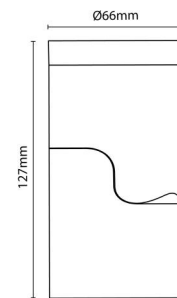

### Montering/Tilkobling

Montering: Utenpåliggende, Innendørs

### Dimensjoner

Høyde (mm) H: 127  
Diameter (mm) D: 66  
Vekt (kg) brutto/netto: 0.407 / 0.382

### Forpakning

Forpakkingsstørrelse (mm): 70 x 70 x 137

7 0 2 1 9 8 3 2 0 9 8 7 0