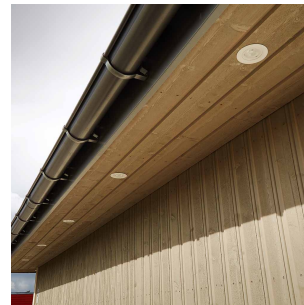

Gyro Go! 6x8W 720lm 3000K IP44 Sort

Elnr.: 3236575

Gyro Go! er et enkelt og effektivt valg for deg som installerer mange downlights. Dette er en moderne innfelt downlight med 360° rotasjon og 25° tilt, som gir stor fleksibilitet i lyssettingen.

Armaturen kan benyttes både innendørs og utendørs, enten direkte under isolasjon eller i downlightboks Gyro Go! er en allsidig løsning som dekker flere installasjonsbehov. Den er utstyrt med linseoptikk og har god fargegjengivelse (Ra > 90).

Produktet leveres komplett med LED-driver som kan dimmes ned til lavt nivå med standard faseavsnittsdimmere (bakkant). Tilkobling skjer i driverhuset, som er klargjort for viderekobling og har integrert strekkavlaster.

Med en svært lav byggehøyde på kun 36 mm er Gyro Go! spesielt godt egnet for montering i lave nedfonger. Utsparring: Ø 7684 mm. Yttermål: Ø 93 mm. Kapslingsgrad IP44, klasse II.

Teknisk data

Spenning (V)	230
Utgangsspenning (V)	42
Effekt (W)	8
Lumen/Watt (lm)	88
Lysstyrke (lm)	720
Fargetemperatur (K)	3000
Fargegjengivelse (Ra)	90
SDCM	2
Driver størrelse (mA)	190
Min. omgivelsestemperatur (°C)	-20
Max. omgivelsestemperatur (°C)	+50