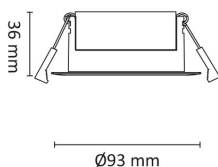

Med en svært lav byggehøyde på kun 36 mm er Gyro Go! spesielt godt egnet for montering i lave nedfonger. Utsparring: Ø 7684 mm. Yttermål: Ø 93 mm. Kapslingsgrad IP44, klasse II.

Teknisk data

Spenning (V)	230
Utgangsspenning (V)	42
Effekt (W)	8
Lumen/Watt (lm)	88
Lysstyrke (lm)	720
Fargetemperatur (K)	3000
Fargegjengivelse (Ra)	90
SDCM	2
Driver størrelse (mA)	190
Min. omgivelsestemperatur (°C)	-20
Max. omgivelsestemperatur (°C)	+50

Dimensjoner

Høyde (mm)	36
Diameter (mm)	93
Hulldiameter (mm)	76-84
Nettvekt (g)	225

Tilbehør

1405909	UniDim KUD-265EV 265W 1-Pol Hvit	
	Zig-B Zigbee Universaldimmer 230V	
1405959	UniDim 265W KUD-265EV 1-Pol Sort	
1405905	UniDim KUD-500EV-L Hvit	
1405905	UniDim KUD-500EV-L Sort	
3224920	Uniboks Multi Lav innf. for downlights	
6614619	Driverdeksel/sneppdeksel for rund kabel	