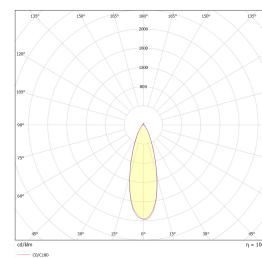

Med en svært lav byggehøyde på kun 36 mm er Gyro Go! spesielt godt egnet for montering i lave nedfonger. Utsparring: Ø 7684 mm. Yttermål: Ø 93 mm. Kapslingsgrad IP44, klasse II.

Teknisk data

Spenning (V)	230
Utgangsspenning (V)	42
Effekt (W)	8
Lumen/Watt (lm)	88
Lysstyrke (lm)	720
Fargetemperatur (K)	3000
Fargegjengivelse (Ra)	90
SDCM	2
Driver størrelse (mA)	190
Min. omgivelsestemperatur (°C)	-20
Max. omgivelsestemperatur (°C)	+50