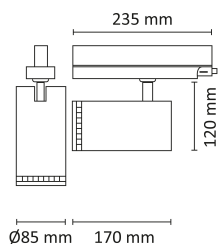

Armaturen kan roteres 350° horisontalt og vippes 90° vertikalt. Lysfordelingen er justerbar fra 15° til 55°.

Fargetemperatur kan velges mellom 2700K, 3000K og 4000K. Effekt: 35 W, dimbar med DALI2. Både fargetemperatur og effekt justeres enkelt via integrerte brytere.

## Teknisk data

Spenning (V)	230
Effekt (W)	35
Lumen/Watt (lm)	100
Lysstyrke (lm)	3500
Fargetemperatur (K)	2700-3000-4000
Fargegjengivelse (Ra)	90
SDCM	3
Driver størrelse (mA)	700
Antall armaturer B 10A	60
Antall armaturer C 10A	60
Antall armaturer B 16A	100
Antall armaturer C 16A	100
Antall DALI-drivere	1
Antall DALI adresser	1
Min. omgivelsestemperatur (°C)	-20
Max. omgivelsestemperatur (°C)	+40

## Dimensjoner

Høyde (mm)	170
Diameter (mm)	85
Nettovekt (g)	900