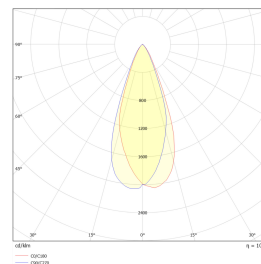

Armaturen kan roteres 350° horisontalt og vippes 90° vertikalt. Lysfordelingen er justerbar fra 15° til 55°.

Fargetemperatur kan velges mellom 2700K, 3000K og 4000K. Effekt: 35 W, dimbar med DALI2. Både fargetemperatur og effekt justeres enkelt via integrerte brytere.

## Dimensjoner

Høyde (mm)	170
Diameter (mm)	85
Nettovekt (g)	900