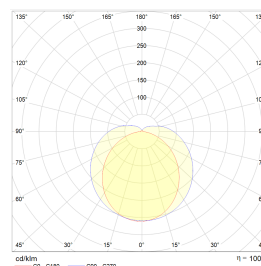

## Teknisk data

Spenning (V)	230
Effekt (W)	7
Lumen/Watt (lm)	145
Lysstyrke (lm)	1030
Fargetemperatur (K)	3000
Fargegjengivelse (Ra)	80
SDCM	3
Driver størrelse (mA)	220
Antall armaturer B 10A	30
Antall armaturer C 10A	50
Antall armaturer B 16A	48
Antall armaturer C 16A	82
Min. omgivelsestemperatur (°C)	-20
Max. omgivelsestemperatur (°C)	+50

## Dimensjoner

Lengde (mm)	588
Høyde (mm)	81
Bredde (mm)	60
Nettvekt (g)	853