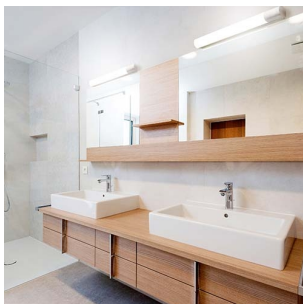

# Nice 7W 1030lm 3000K Hvit med stikk

Elnr.: 3306398

Nice er en speilarmatur med integrert stikkontakt, utviklet for praktisk bruk og høy komfort på badet. Den leveres med utskiftbar LED-modul og hurtigkobling, noe som gjør demontering og vedlikehold enkelt.

Armaturen har et mykt, avrundet design og en jevnt belyst skjerm som gir høy fargegjengivelse. Dette sikrer et behagelig og naturlig lys, ideelt for bruk ved speil.

Nice er et godt valg for montering over eller ved siden av speil på badet.