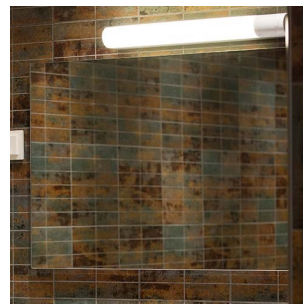

# Nice 7W 1030lm 3000K Hvit med stikk

Elnr.: 3306398

Nice er en speilarmatur med integrert stikkontakt, utviklet for praktisk bruk og høy komfort på badet. Den leveres med utskiftbar LED-modul og hurtigkobling, noe som gjør demontering og vedlikehold enkelt.

Armaturen har et mykt, avrundet design og en jevnt belyst skjerm som gir høy fargegjengivelse. Dette sikrer et behagelig og naturlig lys, ideelt for bruk ved speil.

Nice er et godt valg for montering over eller ved siden av speil på badet.