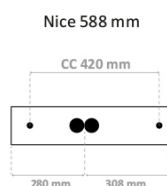

## Teknisk data

Spenning (V)	230
Effekt (W)	7
Lumen/Watt (lm)	145
Lysstyrke (lm)	1030
Fargetemperatur (K)	3000
Fargegjengivelse (Ra)	80
SDCM	3
Driver størrelse (mA)	220
Antall armaturer B 10A	30
Antall armaturer C 10A	50
Antall armaturer B 16A	48
Antall armaturer C 16A	82
Min. omgivelsestemperatur (°C)	-20
Max. omgivelsestemperatur (°C)	+50

## Dimensjoner

Lengde (mm)	588
Høyde (mm)	81
Bredde (mm)	60
Nettvekt (g)	853