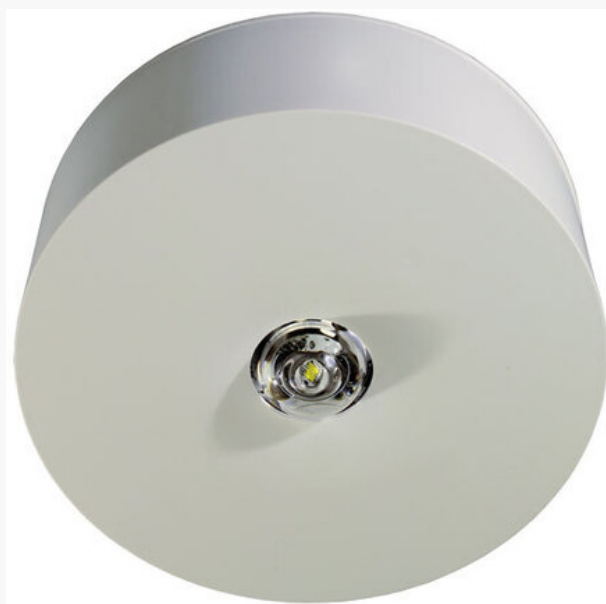

Produktnavn	IL Selvtest Ledelys Utp. Sirkulær
Vare-/Ei nummer	6685033
Produkttype	ILDR023SC
GTIN	7070701229942
ETIM-klasse	EC001957

## PRODUKT BESKRIVELSE

IL ledelys med ERT LED lyskilde.

For det profesjonelle markedet, tilgjengelig med korridor eller sirkulær lysfordeling.

Monteres enten utenpåliggende- eller innfelt i tak.

For desentraliserte anlegg.

## Dimensjoner

Lengde	110 mm
Høyde	50 mm
Bredde	110 mm
Vekt	300 g