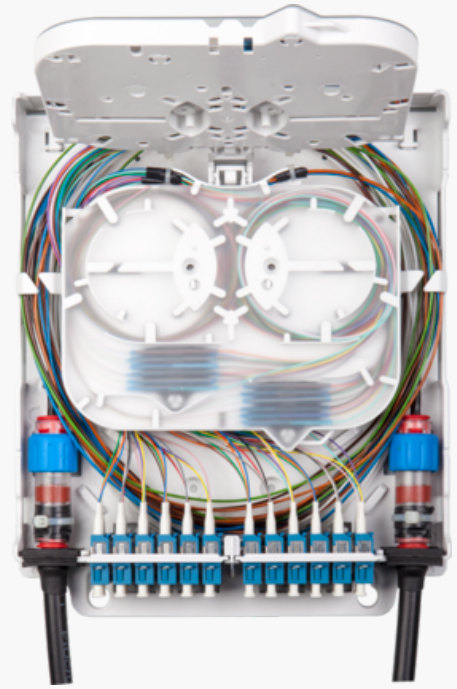

Produktnavn	Fiberboks Uni 12xSCD/LCQ IP20 Inkl. kassetter
Vare-/Ei nummer	6923233
Produkttype	2-48F
GTIN	7070701313733
ETIM-klasse	EC002067

PRODUKTBESKRIVELSE

Robust IP20 klassifisert veggboкс for innendørs montasje i hvit ABS plast (RAL 9003).

Plass til 12 SC-duplex eller 12 LC-quad adaptere.

Leveres med:

- Skjøtekassetter for 48 fiber
- Lås
- Kabelgjennomføring
- Adapterholder med 12 SC-simplex hull
- Adapterholder med 12 SC-duplex hull
- Føringsringer
- Festemateriell
- Varselskilt/klistremerke.

Dersom boksen kun benyttes for skjøting kan det skjøtes 72F (må suppleres med ekstra skjøteholder TS12).

Dimensjoner

Lengde	60 mm
Høyde	340 mm
Bredde	235 mm
Vekt	900 g

Tekniske spesifikasjoner - Skjøtebokser

Bruksområde	Innendørs
Skjøtekapasitet	48
Konnektor - kapasitet	48
Konnektor - typer	sc/upc simplex, sc/upc duplex, sc/apc simplex, sc/apc duplex, lc/upc duplex, lc/upc quad, lc/apc duplex, lc/apc quad
Diameter Innkommende kabel	3-14mm
Midspan inngang	Ja
Skjøtebrett - inkludert	1
Skjøtebrett - max antall	2
Maks fiber pr skjøtebrett	24
Skjøteholder inkludert	Ja
Låsbar	Ja
IP klassifisering	ip20
Slagfasthet (EN 62262)	ik06
Farge	Hvit RAL 9003
Materiale	ABS
Halogenfri	Ja