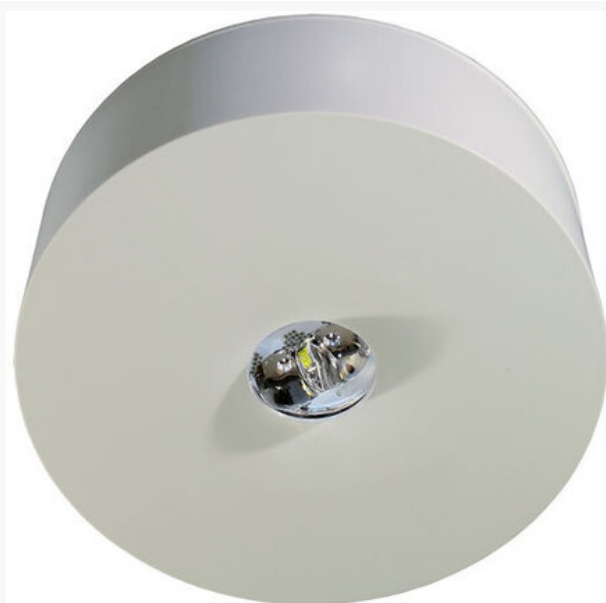

Produktnavn	IL Selvtest Ledelys Utp. Korridor
Vare-/Ei nummer	6685031
Produkttype	ILDF023SC
GTIN	7070701229928
ETIM-klasse	EC001957

PRODUKTBESKRIVELSE

IL ledelys med ERT LED lyskilde.

For det profesjonelle markedet, tilgjengelig med korridor eller sirkulær lysfordeling.

Monteres enten utenpåliggende- eller innfelt i tak.

For desentraliserte anlegg.

Driftstid batteri 3t.

I henhold til NEK EN 60598-1, NEK EN 60598-2-22 og NS EN 1838

Link til DIALux filene ligger som dokumenter nederst på siden

For nedlasting av DIALux filer: Høyre klikk på filen du skal lagre, velg deretter "lagre linken som..."

Dimensjoner

Lengde	110 mm
Høyde	50 mm
Bredde	110 mm
Vekt	300 g

Tekniske spesifikasjoner - Nødllys

Selvtest	Ja
Lysgjengivelse	Langsgående (for korridor)
Modus	Ledelys