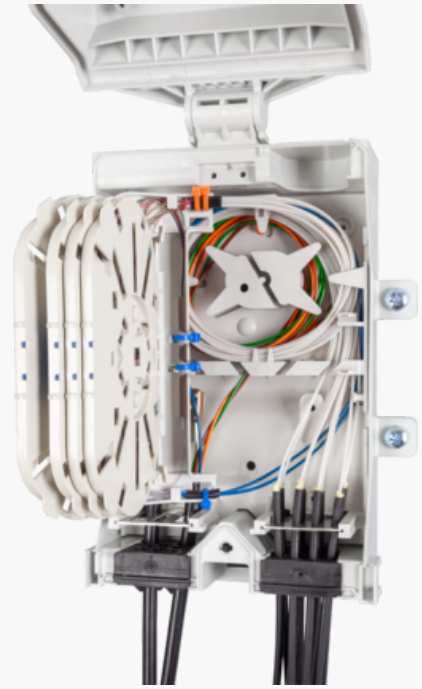

Produktnavn	Skjøteboks MDB-XS 24F skjøtning, plass til 3 pakninger IP65
Vare-/Ei nummer	6977534
Produkttype	MDB
GTIN	7070701368542
ETIM-klasse	EC002067

PRODUKTBESKRIVELSE

Skjøteboks for 24 fiber glattsjøt

Kapasitet til

- 2 stk skjøtebrett

Skjøtebrett er sidehengslet

Skjøtebrett og pakninger bestilles separat.

Dimensjoner

Lengde	85 mm
Høyde	252 mm
Bredde	150 mm
Vekt	850 g

Tekniske spesifikasjoner - Skjøtebokser

Bruksområde	Innendørs, Utendørs
Skjøtekapasitet	24

Konnektor - kapasitet	0
Innganger/porter	3
Diameter Innkommende kabel	2×1.8–13 mm + 1×10–14, or indoors: 3×1.8–13mm
Midspan inngang	Ja
Skjøtebrett - inkludert	0
Skjøtebrett - max antall	4
Maks fiber pr skjøtebrett	6
Skjøteholder inkludert	Ja
Slakkebrett inkludert	Ja
Låsbar	Ja
IP klassifisering	IP65
Slagfasthet (EN 62262)	ik10
Farge	Lys grå RAL 7035
Halogenfri	Ja
Brannklasse	v0
UV-bestendig	Ja