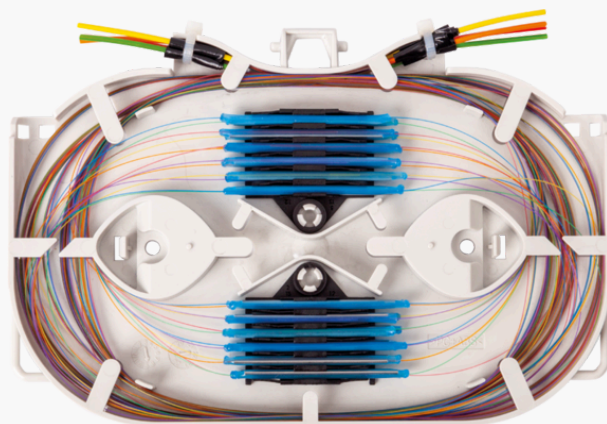

Produktnavn	Skjøtekassett KM6 inkl holder 2x3 ribbon
Vare-/Ei nummer	6977548
GTIN	7070701368689
ETIM-klasse	EC000762

PRODUKTBESKRIVELSE

Skjøtekassett brukes til å sløyfe opp fiberoverskudd, beskytte og feste krympehylsen. Kassetten kan monteres i ODF-er og skjøtebokser. Holder for krympehylser og lokk bestilles separat.

Dimensjoner

Lengde	105 mm
Høyde	10 mm
Bredde	162 mm
Vekt	39 g

Teknisk spesifikasjon - Skjøtebrett

Type	Skjøtekassett
Modell	km6
Maks fiber pr skjøtebrett	6
Skjøtebrett farge	Grå
Skjøtebrett-lokk farge	Grå
Skjøteholder inkludert	Ja
Skjøteholder type	Ribbonfiber
Antall skjøtehylser pr holder	3

Skjøteholder farge

Svart