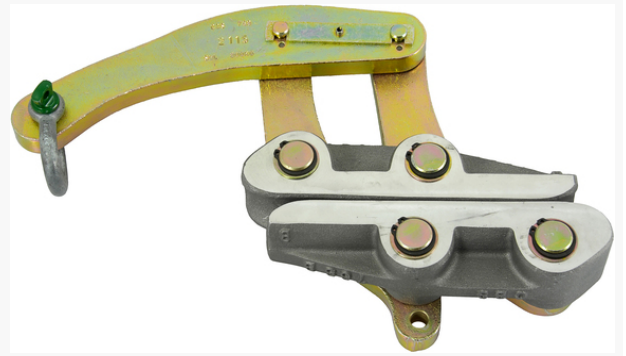

Produkt navn	Strekkeverktøy for EX 4x95 mm ²
Vare-/Ei nummer	8852741
Produkt type	D-768
GTIN	7070701036304
ETIM-klasse	EC002912

PRODUKT BESKRIVELSE

Strekkeverktøy i forskjellig utførelse.

Tilleggsbeskrivelse	Strekkeverktøy med Al-bakker
For henge- ledn. mm ²	3/4 x 95

Dimensjoner

Lengde	36 mm
Høyde	7 mm
Bredde	24 mm
Vekt	4 700 g

Tekniske egenskaper - Kabeltrekkeklemme

Maks trekraft	800 kg
---------------	--------