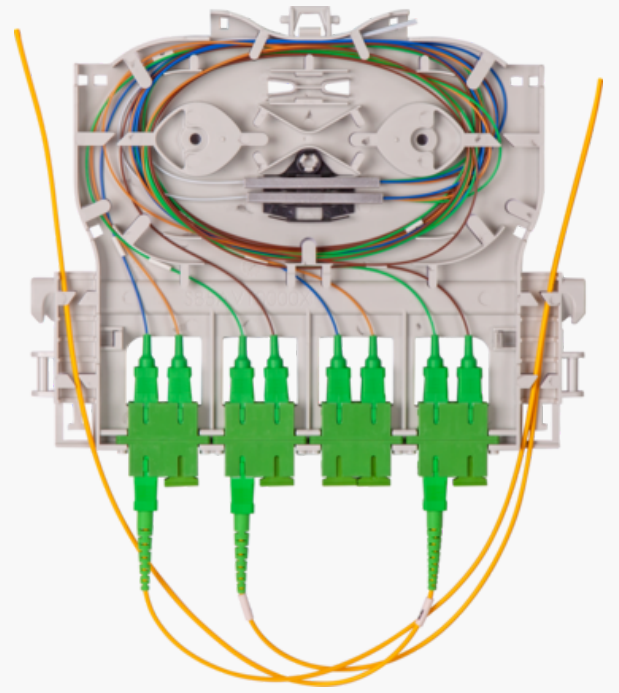

Produktnavn	Skjøtekassett KM7 inkl holder 2x3 ribbon og adapterpanel 4xSCD/LCQ
Vare-/EI nummer	6977550
GTIN	7070701368702
ETIM-klasse	EC000762

## PRODUKTBESKRIVELSE

**Skjøtekassett** brukes til å sløyfe opp fiberoverskudd, beskytte og feste krympehylsen. Kassetten kan monteres i ODF-er og skjøtebokser. Holder for krympehylser og lokk bestilles separat.

## Dimensjoner

Lengde	165 mm
Høyde	13 mm
Bredde	205 mm
Vekt	112 g

## Teknisk spesifikasjon - Skjøtebrett

Type	Skjøtekassett
Modell	km7
Maks fiber pr skjøtebrett	12
Skjøtebrett farge	Grå
Skjøtebrett-lokk farge	Grå