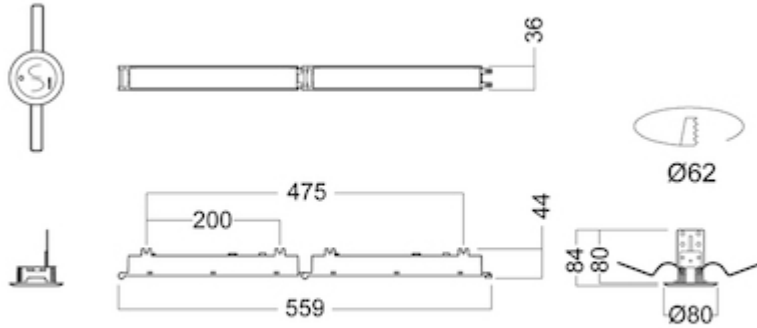

Illustrasjoner

[m]	[m]	[m]	[m]	[m]	[m]	[m]
2.00	2.56	5.77	5.77	5.77	5.77	2.56
3.00	3.19	7.51	7.51	7.51	7.51	3.19
4.00	3.46	8.77	8.77	8.77	8.77	3.46
5.00	2.61	9.66	9.66	9.66	9.66	2.61
6.00	-	7.46	7.46	7.46	7.46	-
7.00	-	5.68	5.68	5.68	5.68	-