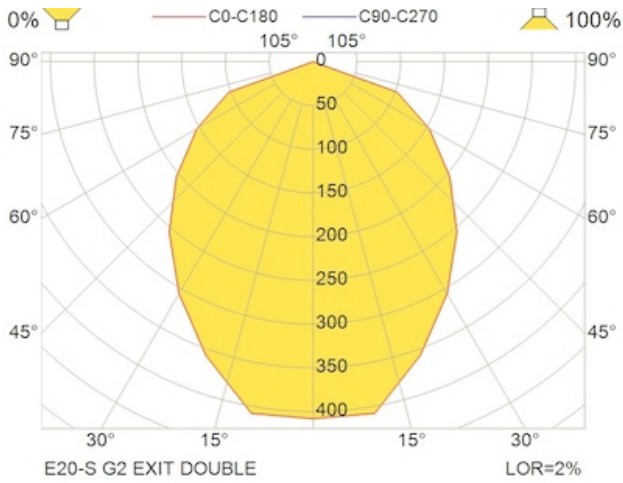

[m]	[m]	[m]	[m]	[m]	[m]	[m]
2.00	4.49	10.09	8.09	6.01	2.12	
2.50	3.51	11.69	8.82	6.34	2.12	
3.00	3.77	11.64	8.35	5.96	2.01	
3.50	3.86	9.90	7.99	6.01	1.78	
4.00	-	10.40	8.11	5.82	1.31	
4.50	-	10.79	5.32	5.49	-	
5.00	-	7.07	4.17	4.73	-	
5.50	-	6.18	3.14	3.30	-