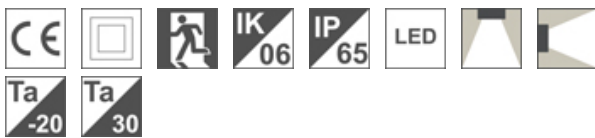

E20-S G2 LED M/NM E3/ST

En utenpåliggende LED-basert IP65 kombinasjonsarmatur for lede- og markeringslys. Har opp til 24 meter leseavstand som markeringslys. Bruker et miljøvennlig NiMh-batteri. Dette produktet er utstyrt med et sett med fire piktogrammer.

E3/ST og EB3/ST betyr at denne artikkelen har innebygget selvtestende nødlys med minimum 3 timers lysetid i batteridrift. Testen foretas i henhold til europeiske nødlysstandarder. Indikator LED på produktet kommuniserer testresultatene.

Artikkelnr	E20660302
GTIN	7020940358231
EI-nummer	6605507
Lagerkategori	A

Tekniske spesifikasjoner

Montering	
Montering	Utenpåliggende tak;Utenpåliggende vegg

Generell	
Produktform	Rektangulær

Elektriske data	
Spenning fra (V)	220
Spenning til (V)	240
Frekvens (Hz)	50
Maksimal frekvens (Hz)	60
Totalt effektforbruk (W)	3.3
IEC jordingsklasse	II
Power factor	85

Teknisk data	
Minimum omgivelsestemperatur (°C)	-20
Maksimal omgivelsestemperatur (Ta=°C)	30
IK klasse	06
IP klasse	65

Lystekniske data	
Lyskilde	LED
Lumen ut (lm)	132
Lumen/Watt (lm/W)	66
MacAdam trinn	3

Driver / Ballast	
Type LED driver	M-NM

Levetid	
Medianlevetid LED L70 (EN62722) Ta25 (h)	70 000
Medianlevetid LED L80 (EN62722) Ta25 (h)	50 000

Nødlys	
Type nødlys	Selvtest (ST)
Lysetid i batteridrift (time)	3
Charging power consumption (Emg) (W)	1.5
Emergency lumen output (lm)	132
Lys i batterimodus (%)	100
Leseavstand skilt (m)	24

Armaturhus	
Materiale	Polykarbonat
Overflatebehandling material - overdel	Forsterket
Farge	WH - Hvit
Fargenavn	White

Dimensjoner	
Lengde (mm)	330
Bredde (mm)	144
Høyde (mm)	78
Nettvekt (kg)	0.828