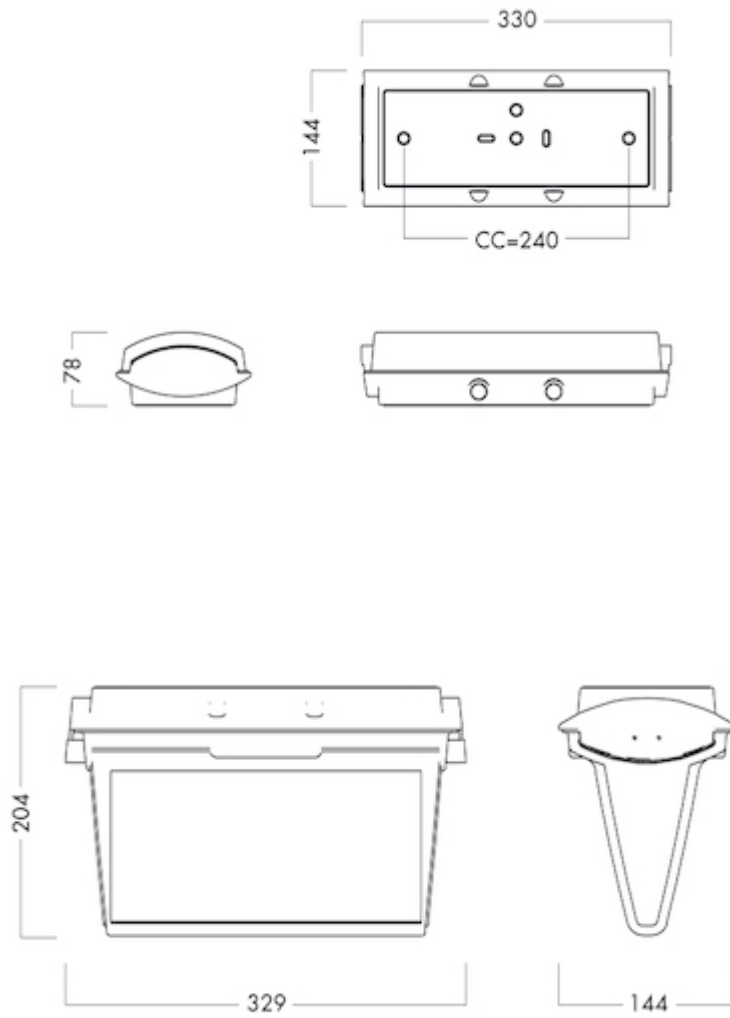

Illustrasjoner