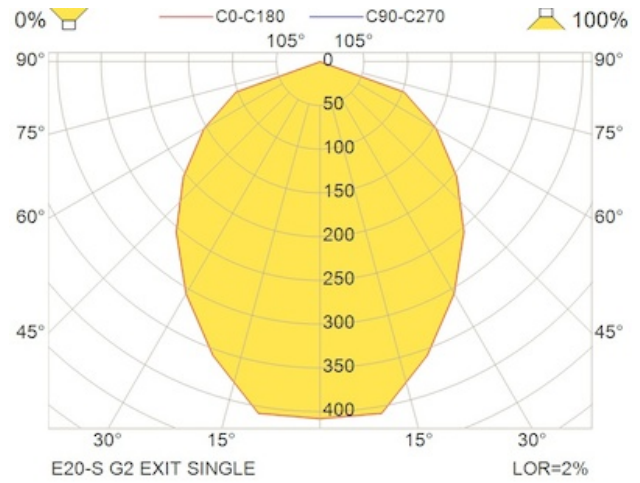

[m]	[m]	[m]	[m]	[m]	[m]	[m]
2.00	4.49	10.09	8.09	6.01	2.12	
2.50	3.51	11.69	8.82	6.34	2.12	
3.00	3.77	11.64	8.35	5.96	2.01	
3.50	3.86	9.90	7.99	6.01	1.78	
4.00	-	10.40	8.11	5.82	1.31	
4.50	-	10.79	5.32	5.49	-	
5.00	-	7.07	4.17	4.73	-	
5.50	-	6.18	3.14	3.30	-