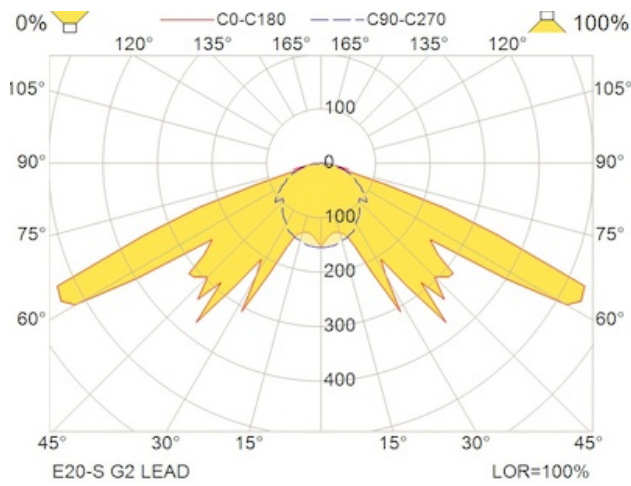

[m]	[m]	[m]	[m]	[m]	[m]	[m]
2.00	4.49	10.09	8.09	6.01	2.12	
2.50	3.51	11.69	8.82	6.34	2.12	
3.00	3.77	11.64	8.35	5.96	2.01	
3.50	3.86	9.90	7.99	6.01	1.78	
4.00	-	10.40	8.11	5.82	1.31	
4.50	-	10.79	5.32	5.49	-	
5.00	-	7.07	4.17	4.73	-	
5.50	-	6.18	3.14	3.30	-