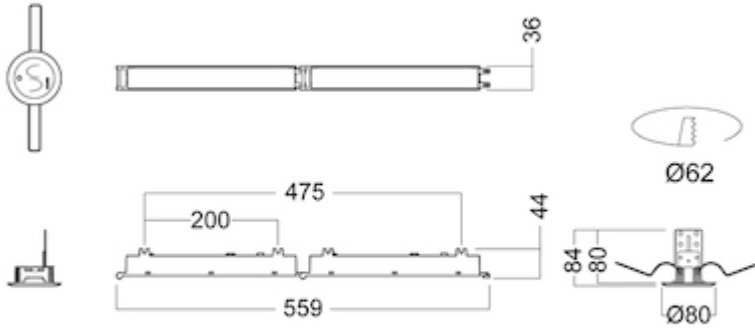

E85-R WB LED E1/ST

E1 / ST betyr at denne artikkelen har innebygget selvtestende nødlys med minimum 1 times lysetid i batteridrift. Testen foretas i henhold til europeiske nødlysstandarder. Indikator LED på produktet kommuniserer testresultatene.

Artikkelnr	E85011200
GTIN	4741145127608
EI-nummer	6621050
Lagerkategori	A

Tekniske spesifikasjoner

Montering	
Montering	Innfelt tak;Utenpåliggende tak
Generell	
Produktform	Rund
Elektriske data	
Lekkasjestrøm (mA)	0.1
Spenning fra (V)	220
Spenning til (V)	240
Frekvens (Hz)	50
Maksimal frekvens (Hz)	60
Totalt effektforbruk (W)	5
IEC jordingsklasse	II
Optikk	
Optikk	WB - Wide beam
Sertifikater	
Sertifisering	ENEC
Teknisk data	
Minimum omgivelsestemperatur (°C)	0
Maksimal omgivelsestemperatur (Ta=°C)	45
Lystekniske data	
Lyskilde	LED
Lumen ut (lm)	120
Lumen/Watt (lm/W)	24
MacAdam trinn	3

Driver / Ballast	
Type LED driver	NM
Antall drivere	1
Nødlys	
Type nødlys	Selvtest (ST)
Lysetid i batteridrift (time)	1
Charging power consumption (Emg) (W)	1.5
Lys i batterimodus (%)	100
Batteritype	NiMH
Batteriform	Stick
Batteri mAh	2000
Batterispenning (V)	3.6
Batteri - SP artikkelnummer	SP-19596236
Armaturhus	
Materiale	Aluminium
Farge	WH - Hvit
Fargenavn	White
Dimensjoner	
Høyde (mm)	54
Diameter (mm)	80
Nettvekt (kg)	0.6808
Tilkobling	
Tilkoplingspunkt	5×2×2.5mm ² Fjærklemme
Sustainability	
Emballasjematerialer	Resirkulert papp;Papir
Logistikdata	
Bruttvekt (kg)	0.74

Illustrasjoner

						
[m]	[m]	[m]	[m]	[m]	[m]	[m]
2.00	2.56	5.77	5.77	5.77	5.77	2.56
3.00	3.19	7.51	7.51	7.51	7.51	3.19
4.00	3.46	8.77	8.77	8.77	8.77	3.46
5.00	2.61	9.66	9.66	9.66	9.66	2.61
6.00	-	7.46	7.46	7.46	7.46	-
7.00	-	5.68	5.68	5.68	5.68	-