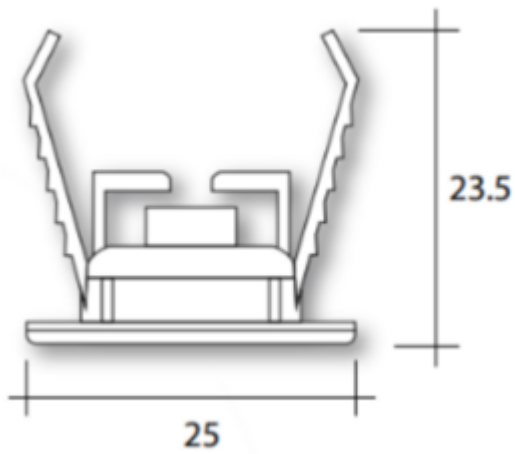

Sensor	
Sensortype	Konstantlys (CLS)
Fabrikkinnstilt funksjonalitet dagslyssensor	CLS
Lyssensor maks lux	999
Lyssensor min lux	999
Dimensjoner	
Høyde (mm)	24
Diameter (mm)	25
Utsparing (mm)	20
Nettvekt (kg)	0.322
Logistikkdata	
Bruttovekt (kg)	0.35

Illustrasjoner

Målskisse sensorhode