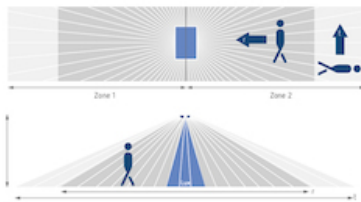

Sensor	
Sensortype	PIR+konstantlys (CLS)
Fabrikkinnstilt funksjonalitet dagslyssensor	CLS
Lyssensor maks lux	3000
Lyssensor min lux	10
Dekningvinkel på tvers (°)	70
Dekningvinkel på langs (°)	155
Maks monteringshøyde / dekningslengde (meter)	5
Sensor - maks holdetid	60 min. Programmable
Sensor - min holdetid	10sec. Programmable
Strømforbruk sensor standby (Sensor) (W)	0.4
Armaturhus	
Materiale	Polykarbonat
Overflatebehandling material - overdel	Forsterket
Farge	WH - Hvit
Fargenavn	White

Dimensjoner

Høyde (mm)	83
Diameter (mm)	110
Dybde (mm)	37
Utsparring (mm)	68
Nettvekt (kg)	0.184

Logistikkdata

Bruttovekt (kg)	0.2
-----------------	-----

Illustrasjoner

Installation height (A)	walking persons frontal (f)	walking persons across (t)
2.0 m	16 x 3.5 m (56 m ²)	16 x 3.5 m (56 m ²)
2.5 m	18 x 4 m (72 m ²)	22 x 4 m (88 m ²)
3.0 m	20 x 4.5 m (90 m ²)	30 x 4.5 m (135 m ²)
3.5 m	20 x 5 m (100 m ²)	30 x 5 m (150 m ²)
4.0 m	20 x 5 m (100 m ²)	30 x 5 m (150 m ²)
4.5 m	20 x 5 m (100 m ²)	30 x 5 m (150 m ²)
5.0 m	20 x 5 m (100 m ²)	30 x 5 m (150 m ²)
5.5 m	20 x 5 m (100 m ²)	30 x 5 m (150 m ²)
6.0 m	20 x 5 m (100 m ²)	30 x 5 m (150 m ²)