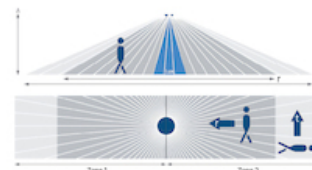

Dimensjoner

Høyde (mm)	83
Diameter (mm)	110
Dybde (mm)	37
Utsparring (mm)	68
Nettvekt (kg)	0.184

Logistikkdata

Bruttovekt (kg)	0.2
-----------------	-----

Illustrasjoner

Installation height (A)	walking persons frontal (f)	walking persons across (t)
2.0 m	16 x 3.5 m (56 m ²)	16 x 3.5 m (56 m ²)
2.5 m	18 x 4 m (72 m ²)	22 x 4 m (88 m ²)
3.0 m	20 x 4.5 m (90 m ²)	30 x 4.5 m (135 m ²)
3.5 m	20 x 5 m (100 m ²)	30 x 5 m (150 m ²)
4.0 m	20 x 5 m (100 m ²)	30 x 5 m (150 m ²)
4.5 m	20 x 5 m (100 m ²)	30 x 5 m (150 m ²)
5.0 m	20 x 5 m (100 m ²)	30 x 5 m (150 m ²)
5.5 m	20 x 5 m (100 m ²)	30 x 5 m (150 m ²)
6.0 m	20 x 5 m (100 m ²)	30 x 5 m (150 m ²)

Walking frontal (f)	Walking across (t)	Ceiling Height (m)
16 x 3.5	16 x 3.5	2
18 x 4	22 x 4	2.5
20 x 4.5	30 x 4.5	3
20 x 5	30 x 5	3.5
20 x 5	30 x 5	4
20 x 5	30 x 5	4.5
20 x 5	30 x 5	5
20 x 5	30 x 5	5.5
20 x 5	30 x 5	6