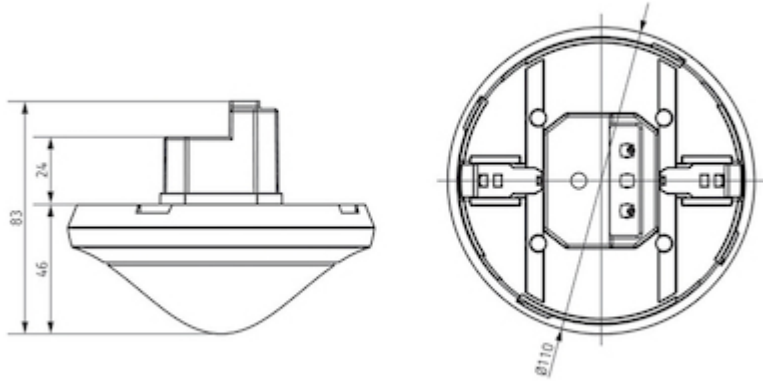

Sensor	
Sensortype	PIR+konstantlys (CLS)
Fabrikkinnstilt funksjonalitet dagslyssensor	CLS
Lyssensor maks lux	3000
Lyssensor min lux	10
Dekningvinkel på tvers (°)	70
Dekningvinkel på langs (°)	155
Maks monteringshøyde / dekningslengde (meter)	5
Sensor - maks holdetid	60 min. Programmable
Sensor - min holdetid	10sec. Programmable
Strømforbruk sensor standby (Sensor) (W)	0.4
Armaturhus	
Materiale	Polykarbonat
Overflatebehandling material - overdel	Forsterket
Farge	WH - Hvit
Fargenavn	White

Dimensjoner

Høyde (mm)	83
Diameter (mm)	110
Dybde (mm)	37
Utsparring (mm)	68
Nettvekt (kg)	0.184

Logistikkdata

Bruttovekt (kg)	0.2
-----------------	-----

Illustrasjoner

Installation height (A)	walking persons frontal (f)	walking persons across (t)
2.0 m	16 x 3.5 m (56 m ²)	16 x 3.5 m (56 m ²)
2.5 m	18 x 4 m (72 m ²)	22 x 4 m (88 m ²)
3.0 m	20 x 4.5 m (90 m ²)	30 x 4.5 m (135 m ²)
3.5 m	20 x 5 m (100 m ²)	30 x 5 m (150 m ²)
4.0 m	20 x 5 m (100 m ²)	30 x 5 m (150 m ²)
4.5 m	20 x 5 m (100 m ²)	30 x 5 m (150 m ²)
5.0 m	20 x 5 m (100 m ²)	30 x 5 m (150 m ²)
5.5 m	20 x 5 m (100 m ²)	30 x 5 m (150 m ²)
6.0 m	20 x 5 m (100 m ²)	30 x 5 m (150 m ²)