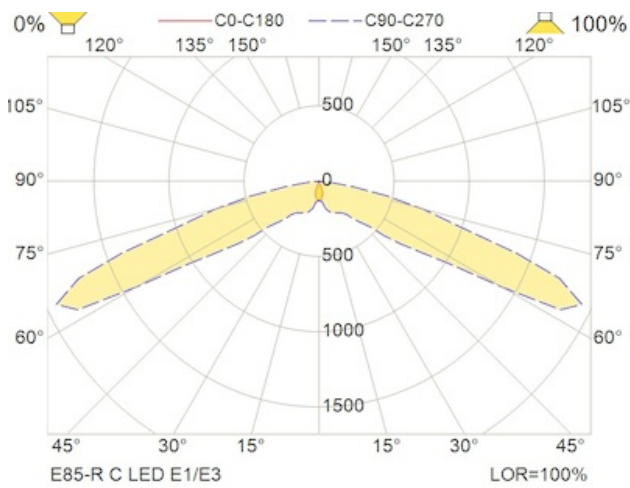

E85-R C LED E1/ST

E1 / ST betyr at denne artikkelen har innebygget selvtestende nødlys med minimum 1 times lysetid i batteridrift. Testen foretas i henhold til europeiske nødlysstandarder. Indikator LED på produktet kommuniserer testresultatene.

Artikkelnr	E85001200
GTIN	4741145127530
EI-nummer	6621045
Lagerkategori	A

Tekniske spesifikasjoner

Montering	
Montering	Innfelt tak;Utenpåliggende tak
Generell	
Produktform	Rund
Elektriske data	
Lekkasjestrøm (mA)	0.1
Spenning fra (V)	220
Spenning til (V)	240
Frekvens (Hz)	50
Maksimal frekvens (Hz)	60
Totalt effektforbruk (W)	5
IEC jordingsklasse	II
Optikk	
Optikk	CR - Escape route
Sertifikater	
Sertifisering	ENEC
Teknisk data	
Minimum omgivelsestemperatur (°C)	0
Maksimal omgivelsestemperatur (Ta=°C)	45
Lystekniske data	
Lyskilde	LED
Lumen ut (lm)	133
Lumen/Watt (lm/W)	27
MacAdam trinn	3

Illustrasjoner

[m]	[m]	[m]	[m]	[m]	[m]
2.00	-	1.93	7.18	13.42	5.83
3.00	-	2.37	9.17	17.08	7.28
4.00	-	1.67	1.67	11.74	-