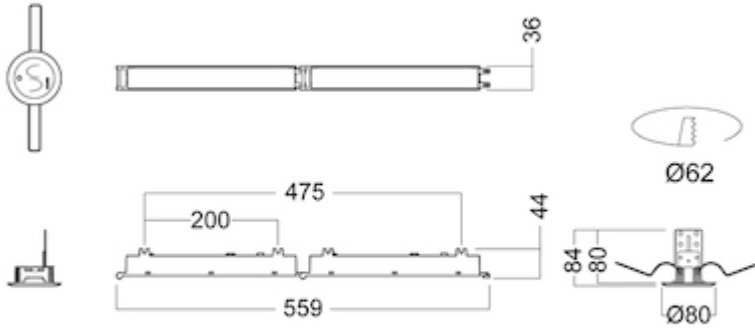

Illustrasjoner

[m]	[m]	[m]	[m]	[m]	[m]
2.00	-	1.93	7.18	13.42	5.83
3.00	-	2.37	9.17	17.08	7.28
4.00	-	1.67	1.67	11.74	-