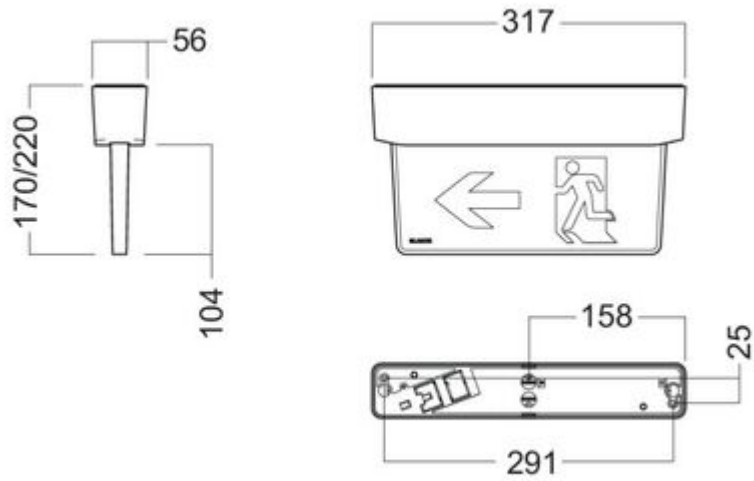

Illustrasjoner

Bilder