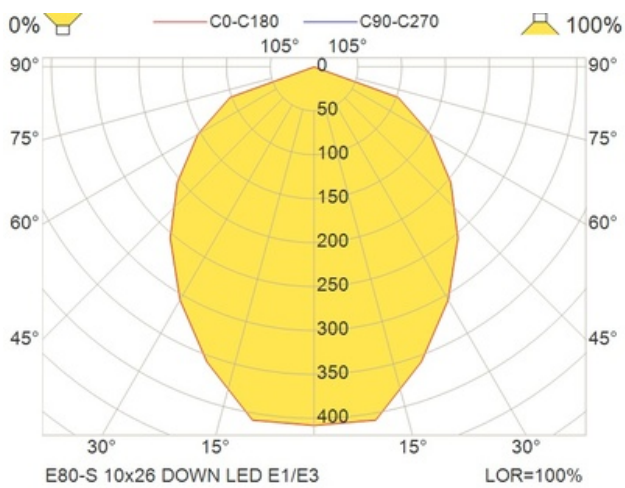

Illustrasjoner

Bilder