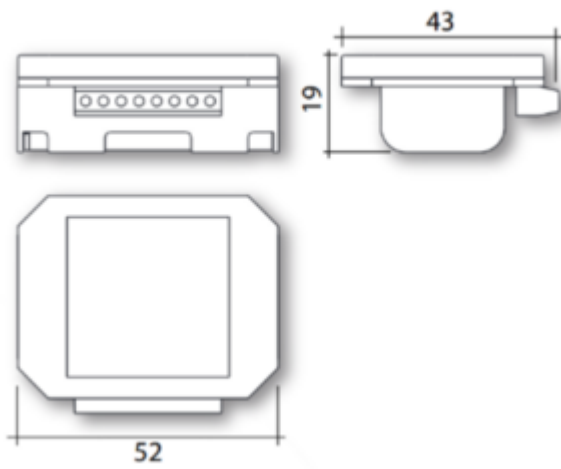

Illustrasjoner

Målskisse scene kontroller Batteri type