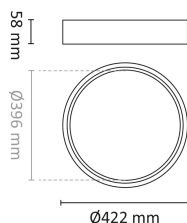

Teknisk data

Spenning (V)	230
Effekt (W)	30
Lumen/Watt (lm)	110
Lysstyrke (lm)	3300
Fargetemperatur (K)	2700-3000
Fargegjengivelse (Ra)	80