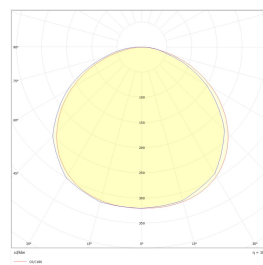

Teknisk data

Spenning (V)	230
Effekt (W)	30
Lumen/Watt (lm)	110
Lysstyrke (lm)	3300
Fargetemperatur (K)	2700-3000
Fargegjengivelse (Ra)	80