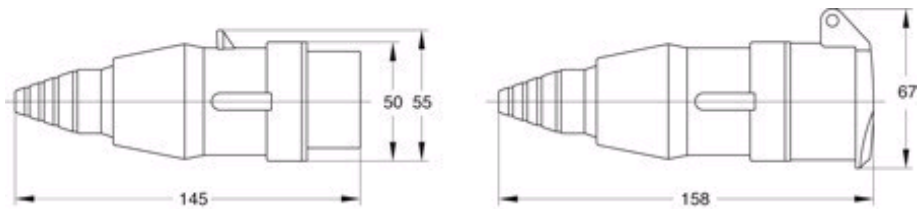

## HAUGE CPS 216-10 10286 IP44

"HAUGE plugg for lavvoltage maks. 50V. Kapslingsmateriale: Polyamid. Innsatsmateriale: Polyamid. Norm: EN 60309-1 og EN 60309-2."

Søkenavn	HAUGE CPS 216-10 10286 IP44
IP	IP44
Elnummer	1566503
Varebetegnelse	HAUGE CPS 216-10 10286 IP44
ABB Identnummer	1SEH330183R3019
Ampere	16
Volt	20-25V/40-50V DC
MinFr	DC
MaxFr	DC
Tiltrekningsmoment	1,2Nm
Kabelstørrelse	CU 4 - 10
Poler	2P
Poltall	2
Forkabeld	0
Produkt høyde i mm	62
Produkt bredde i mm	62
Produkt lengde i mm	136
Produkt vekt i gram	110
Forpakkings høyde	0
Forpakkings bredde	0
Forpakkings lengde	0
Forpakkings vekt	0