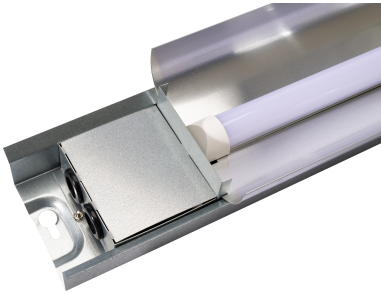

# Switch ILY II 9000lm DALI 3/4000K

Elnr.: 3340501

Switch ILY er en åpen industriarmatur. Armaturen er svært lettmontert med koblingsklemmer i hver ende, og gjennomgangskobling 5x2,5 mm<sup>2</sup>. Kraftig lysstyrke med 9000lm. Armaturen leveres i 1440mm lengde og med Kelvin switch 3000K-4000K, og leveres med DALI-2 driver. ILY er et godt valg i butikker, i industri med stort lysbehov, eller i lager, gjerne hvor man har stor takhøyde. Klasse 1, IP23.

## Utførelse

Farge	Grå
Materiale	Stål
IP klasse	23
Lyskilde	LED
Isolasjonsklasse	I
Dimbar	Med DALI
Levetid L70B50 Ta25°	150.000
Levetid L80B50 Ta25°	100.000

# Switch ILY II 9000lm DALI 3/4000K

Elnr.: 3340501

DALI Type	DT6
Energiklasse	D
Integrert/ekstern driver	Integrert
Sokkel	LED
Montering	Utenpåliggende
Avdekningsmateriale	Opalisert plast
Dimmetype	DALI 2
Optikk	Reflektor
Brannklasse D	Ja
DALI	Ja
Hurtigkobling	Ja
Antall poler	5
Utforming	Rektangulær
Antall lyskilder	1
Lysfordeling	Ekstremt bredstrålende >80gr
Utstrålingsvinkel (°)	110
Produktfamilie	Switch Ily
Bruksområde	Industri, Sportshaller, Butikk og næring, Bod/lage

## Dimensjoner

Lengde (mm)	1440
Høyde (mm)	70
Bredde (mm)	140
Nettvekt (g)	2300