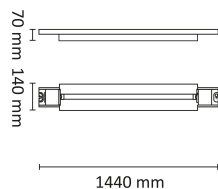

# Switch ILY II 9000lm DALI 3/4000K

Elnr.: 3340501

Switch ILY er en åpen industriarmatur. Armaturen er svært lettmontert med koblingsklemmer i hver ende, og gjennomgangskobling 5x2,5 mm<sup>2</sup>. Kraftig lysstyrke med 9000lm. Armaturen leveres i 1440mm lengde og med Kelvin switch 3000K-4000K, og leveres med DALI-2 driver. ILY er et godt valg i butikker, i industri med stort lysbehov, eller i lager, gjerne hvor man har stor takhøyde. Klasse 1, IP23.

## Teknisk data

Spenning (V)	230
Effekt (W)	63
Lumen/Watt (lm)	143
Lysstyrke (lm)	9000
Fargetemperatur (K)	3000-4000
Fargegjengivelse (Ra)	80
SDCM	3
Driver størrelse (mA)	350
Antall armaturer B 10A	13
Antall armaturer C 10A	20
Antall armaturer B 16A	20
Antall armaturer C 16A	35
Antall DALI-drivere	1
Antall DALI adresser	1
Min. omgivelsestemperatur (°C)	-20
Max. omgivelsestemperatur (°C)	+40
Erstatning 1-1	Lysrør T5 2x58W, Lysrør T8 2x49W, Damplamper

## Dimensjoner

Lengde (mm)	1440
Høyde (mm)	70
Bredde (mm)	140
Nettvekt (g)	2300