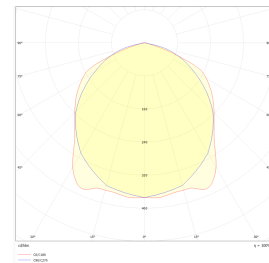

Teknisk data

Spenning (V)	230
Effekt (W)	63
Lumen/Watt (lm)	143
Lysstyrke (lm)	9000
Fargetemperatur (K)	3000-4000
Fargegjengivelse (Ra)	80
SDCM	3
Driver størrelse (mA)	350
Antall armaturer B 10A	13
Antall armaturer C 10A	20
Antall armaturer B 16A	20
Antall armaturer C 16A	35
Antall DALI-drivere	1
Antall DALI adresser	1
Min. omgivelsestemperatur (°C)	-20
Max. omgivelsestemperatur (°C)	+40
Erstatning 1-1	Lysrør T5 2x58W, Lysrør T8 2x49W, Damplamper

Utførelse

Farge	Grå
Materiale	Stål
IP klasse	23
Lyskilde	LED
Isolasjonsklasse	I
Dimbar	Med DALI
Levetid L70B50 Ta25°	150.000
Levetid L80B50 Ta25°	100.000