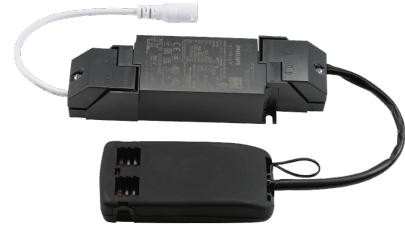

Driver kit

Driver kit 26W 700mA Connect Wireless

El-nummer: 6613058
EAN: 7021988205068
SG artikkelnr: 820506

Elektrisk

Watt: 26W
System effekt (W): 26W
Spenning: 220-240V
Frekvens (Hz): 50/60Hz
Maks. armaturer per sikring: B10: 22, B16: 35, C10: 36, C16: 60

Lysteknikk

Levetid: 100.000

Styring

Styring: Connect Wireless
Driver: 700mA

Beskyttelse

Isolasjonsklasse: Klasse II
IP Klasse: IP20

Energi og godkjenning

Breeam: Oppfyller Hea 01 krav til flimмерfri
belysning (In-Use: Hea 05)

Materialer og overflater

Materiale: Plast

Montering/Tilkobling

Montering: Innfelling, Innendørs
Tilkobling: 3 pol Linect / hurtigklemme

Dimensjoner

Lengde (mm) L: 157
Bredde (mm) W: 45
Høyde (mm) H: 30
Vekt (kg) brutto/netto: 0.24 / 0.191

Forpakning

Forpakkingsstørrelse (mm): 310 x 100 x 36

7 0 2 1 9 8 8 2 0 5 0 6 8