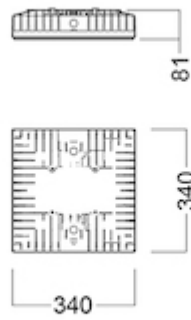

Illustrasjoner