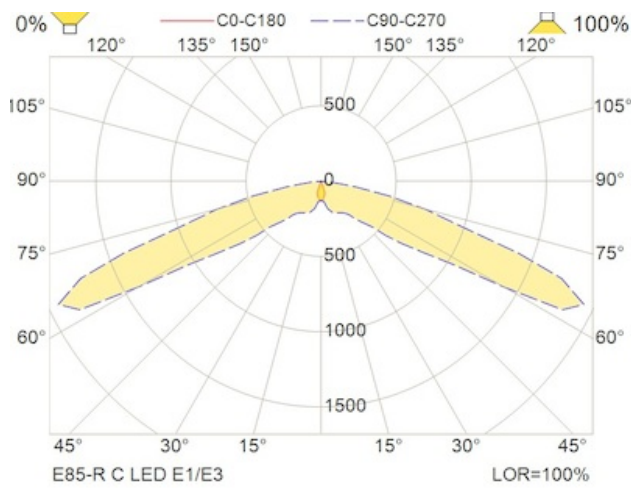

Illustrasjoner

[m]	[m]	[m]	[m]	[m]	[m]
2.00	-	1.93	7.18	13.42	5.83
3.00	-	2.37	9.17	17.08	7.28
4.00	-	1.67	1.67	11.74	-