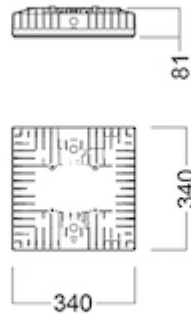

Illustrasjoner