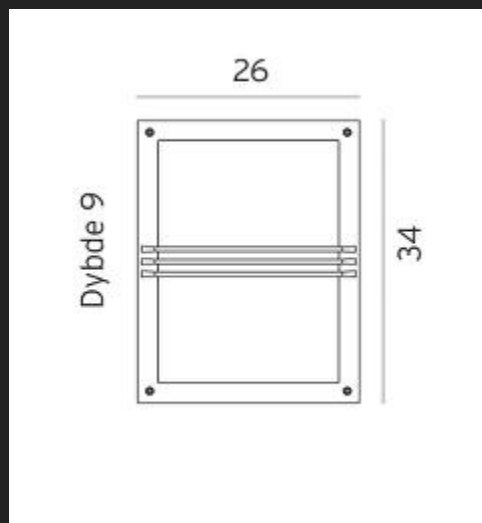

Nordkapp

Moderne vegglampe i aluminiumstøp. Glass av opalhvit polykarbonat. Nordkapp leveres i fargene aluminium og grajtt.

NORDKAPP ALUMINIUM

NORDKAPP GRAFITT

NORDKAPP

Art	Farge	Glasstype	EI-nr	Watt	Sokkel	Ip	Klasse
1620	Aluminium	Opalhvit polykarbonat	3120005	11,3W LED	Modul	65	I
1620	Grajtt	Opalhvit polykarbonat	3120006	11,3W LED	Modul	65	I