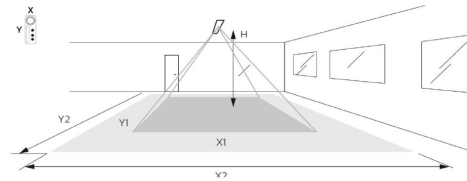

Driver kit

Driver kit 3000lm 25W 700mA Connect

El-nummer: 6613061
EAN: 7021988205112
SG artikkelnr: 820511

Elektrisk

Watt: 25W
System effekt (W): 25W
Spenning: 220-240V
Frekvens (Hz): 50/60Hz
Maks. armaturer per sikring: B10: 20, B16: 32, C10: 33, C16: 54

Lysteknikk

Levetid: 100.000

Styring

Styring: Connect
Driver: 700mA

Beskyttelse

Isolasjonsklasse: Klasse II
IP Klasse: IP20

Energi og godkjenning

Breeam: Oppfyller Hea 01 krav til flimмерfri
belysning (In-Use: Hea 05)

Materialer og overflater

Materiale: Plast
Farge: Hvit

Montering/Tilkobling

Montering: Innfelling, Innendørs
Tilkobling: 3 pol Linect / hurtigklemme

Dimensjoner

Lengde (mm) L: 201
Bredde (mm) W: 75
Høyde (mm) H: 33
Vekt (kg) brutto/netto: 0.329 / 0.28

Forpakning

Forpakkingsstørrelse (mm): 310 x 100 x 36

H (m)	Minor movements		Major movements	
	X1 (m)	Y1 (m)	X2 (m)	Y2 (m)
2.4	1.9	2.9	2.9	4.3
3	2.4	3.6	3.6	5.4

7 0 2 1 9 8 8 2 0 5 1 1 2