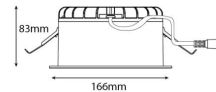

Montering/Tilkobling

Montering: Innfelling, Innendørs
Tilkobling: Quick connector

Dimensjoner

Høyde (mm) H: 83
Diameter (mm) D: 166
Innfellingsdiameter (mm): 150
Vekt (kg) brutto/netto: 0.78 / 0.58

Forpakning

Forpakkingsstørrelse (mm): 190 x 190 x 92

7 0 2 1 9 8 2 1 2 7 7 0 0