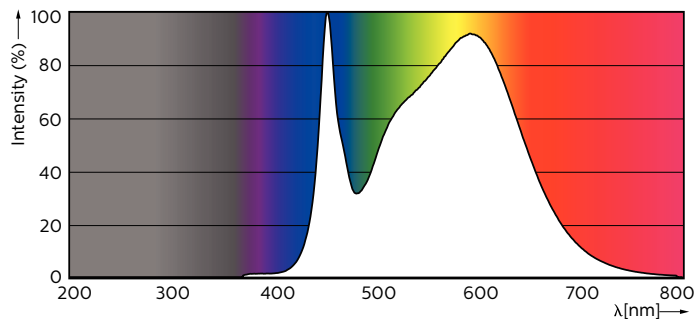

MASTER LEDtube EM/Mains

Fotometriske data