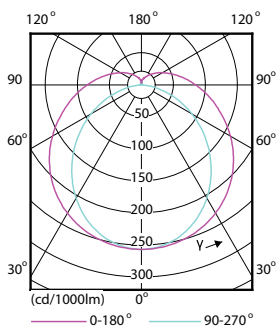

Bestillingskode	68720800
EI-nummer	3861535
Teller – antall per pakke	1
Teller – pakker per utvendige boks	10
Materiالنر. (12NC)	929001299002
Nettvekt (stykk)	0.270 kg

Warnings and safety

• -

Målskisse

TLED 4ft 14W-36W 2100lm 160D 4000K G13ND

Product	D1	D2	A1	A2	A3
MAS LEDtube 1200mm HO 14W840 T8	25.78 mm	28 mm	1198.2 mm	1205.3 mm	1212.4 mm

Fotometriske data

MASTER LEDtube EM/Mains

Fotometriske data

Levetid