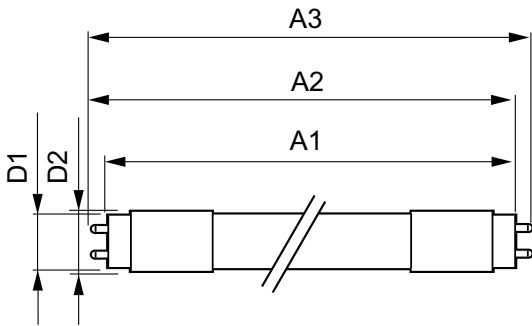

MASTER LEDtube EM/Mains

Energieeffektivitetsmerke (EEL)	A++
Godkjenningsmerker	CE merke RoHS compliance KEMA Keur certificate
Energiforbruk kWh/1000 t	14 kWh
Produktdata	
Fullstendig produktkode	871869668720800
Produktnavn for bestilling	MAS LEDtube 1200mm HO 14W840 T8
EAN/UPC – produkt	8718696687208

Bestillingskode	68720800
EI-nummer	3861535
Teller – antall per pakke	1
Teller – pakker per utvendige boks	10
Materiالنر. (12NC)	929001299002
Nettvekt (stykk)	0.270 kg

Warnings and safety

• -

Målskisse

TLED 4ft 14W-36W 2100lm 160D 4000K G13ND