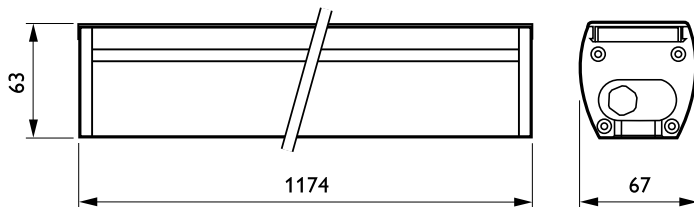

El-nummer	3505768
Teller – antall per pakke	1
Teller – pakker per utvendige boks	1
Materialenr. (12NC)	910502906815
Nettvekt (stykk)	3.314 kg

Målskisse

LEDline2 BCS713