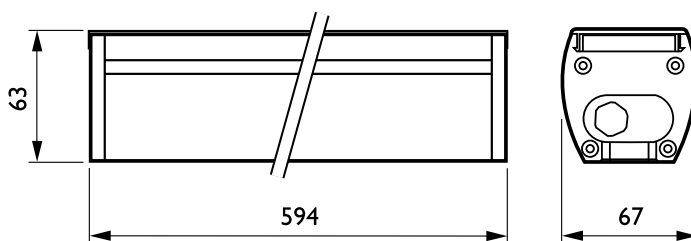

Produktdata

Generell informasjon			
Antall lyskilder	24 [24 pcs]	Levetid til 70 % lysytelse	50000 h
lyskildeseriekode	LED-LP [LED Low Power]	Optic type outdoor	Wide beam angle 60°
Lyskildefarge	Rød	Product Family Code	BCS716 [LEDline2]
Lyskilde kan erstattes	No	Drift og elektrisk	
Driver inkludert	Ja	Inngangsspenning	230 to 240 V
Innebygd styring	No [-]	Kontroller og dimming	
Lysregulering	Dimming via external communication DALI and 1-10 V DC	Kan dimmes	Ja
Kabel	Cable 1.0 m without plug (C1K)	Mekanisk og innfatning	
IEC-beskyttelsesklasse	Sikkerhetsklasse I	Total lengde	594 mm
Test av glødetråd	Temperatur 650 °C, varighet 5 sek		
CE-merke	CE mark		

EAN/UPC – produkt	8711559714615
Bestillingskode	71461500
El-nummer	3505754
Teller – antall per pakke	1
Teller – pakker per utvendige boks	1
Materialenr. (12NC)	910502904715
Nettvekt (stykk)	1,822 kg

Målskisse