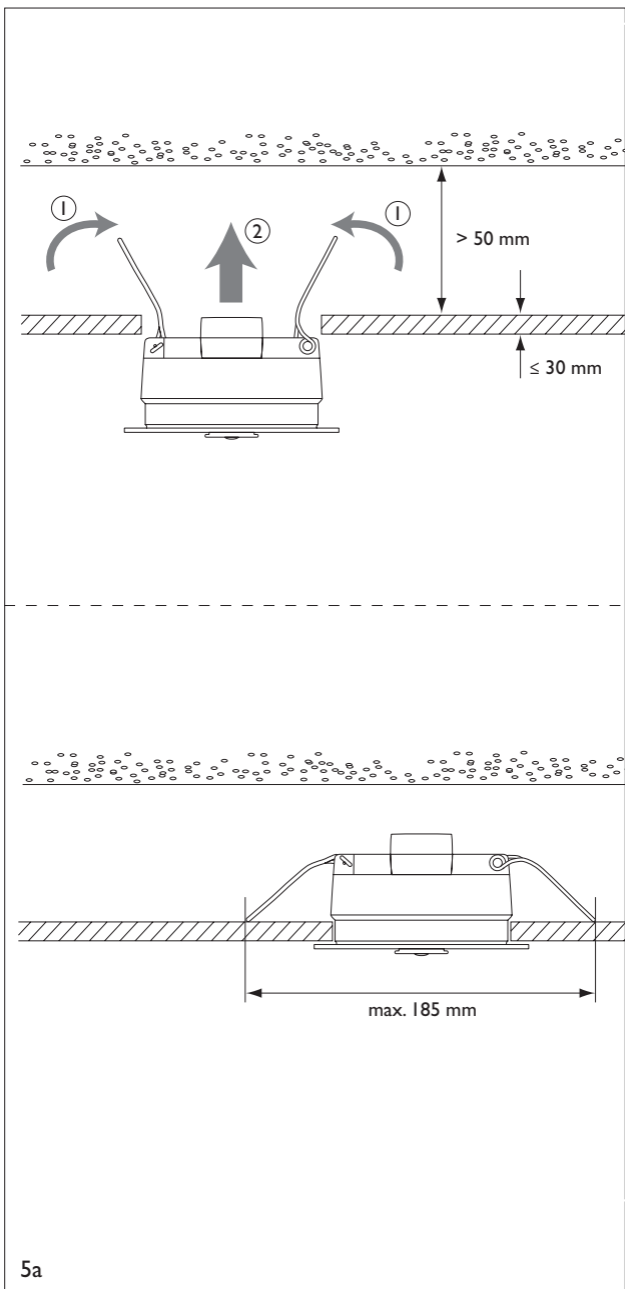

PHILIPS

Optional

22 x 10 mm
25 x 13 mm
25 x 16 mm
16 x 16 mm

LRH1070

LRM1070
LRM1080

5b

Wieland cable (LCCI070)

Ceiling box (LRH1070)

0.12 kg