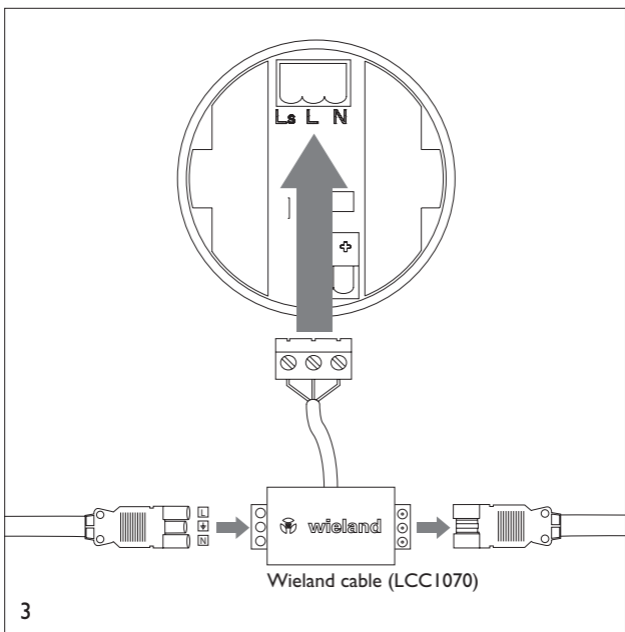

LRMI 070/00, LRMI 080/00

Installation instructions

Instructions de montage	Monteringsinstruktioner
Montageanleitung	Monteringsvejledning
Montage instructie	Kokoonpano- ja kiinnitysohjeet
Istruzioni di montaggio	Montaj yönergəsi
Instrucciones de montaje	Οδηγίες συναρμολόγησης
Instruções de montagem	Instrukcja montażu

PHILIPS

Optional

22 x 10 mm
25 x 13 mm
25 x 16 mm
16 x 16 mm

LRH1070

LRM1070
LRM1080

5b

Wieland cable (LCCI070)

Ceiling box (LRH1070)