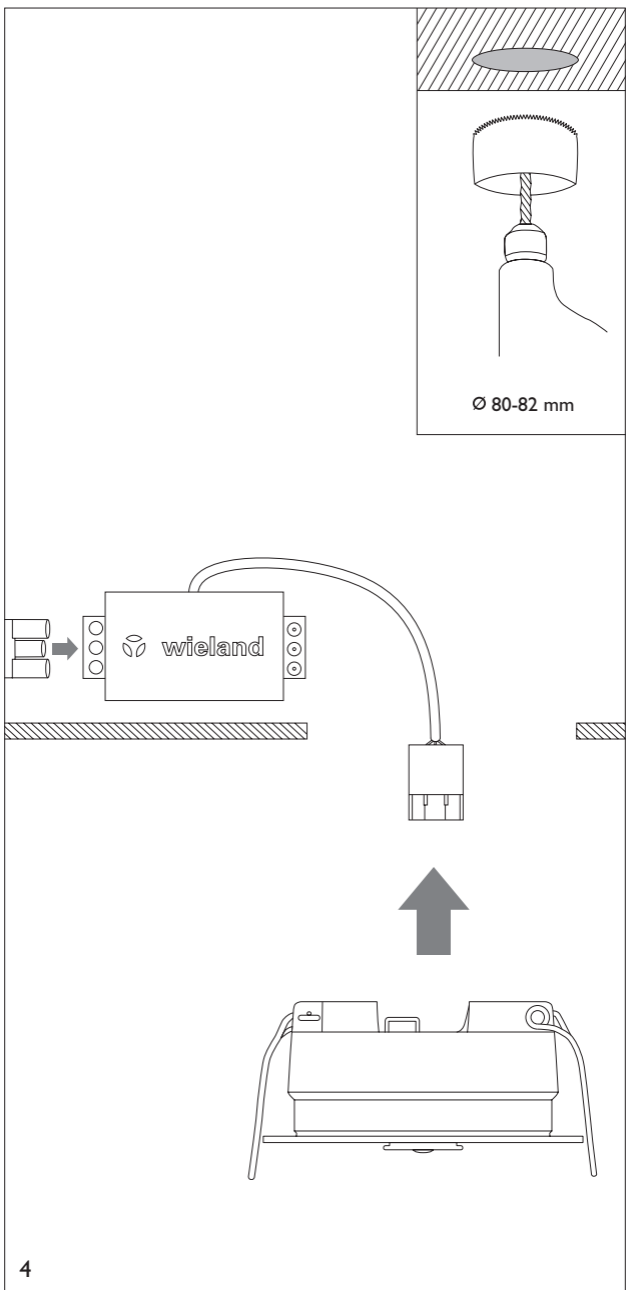

LRMI 070/00, LRMI 080/00

Installation instructions

Instructions de montage	Monteringsinstruktioner
Montageanleitung	Monteringsvejledning
Montage instructie	Kokoonpano- ja kiinnitysohjeet
Istruzioni di montaggio	Montaj yönergəsi
Instrucciones de montaje	Οδηγίες συναρμολόγησης
Instruções de montagem	Instrukcja montażu

PHILIPS

Optional

22 x 10 mm
25 x 13 mm
25 x 16 mm
16 x 16 mm

LRH1070

LRM1070
LRM1080

5b

Wieland cable (LCCI070)

Ceiling box (LRH1070)