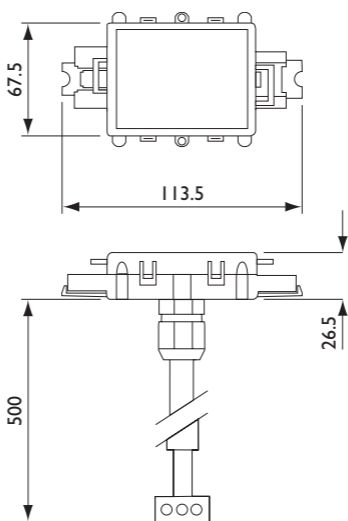

PHILIPS

Optional

22 x 10 mm
25 x 13 mm
25 x 16 mm
16 x 16 mm

LRH1070

LRM1070
LRM1080

5b

Wieland cable (LCCI070)

Ceiling box (LRH1070)