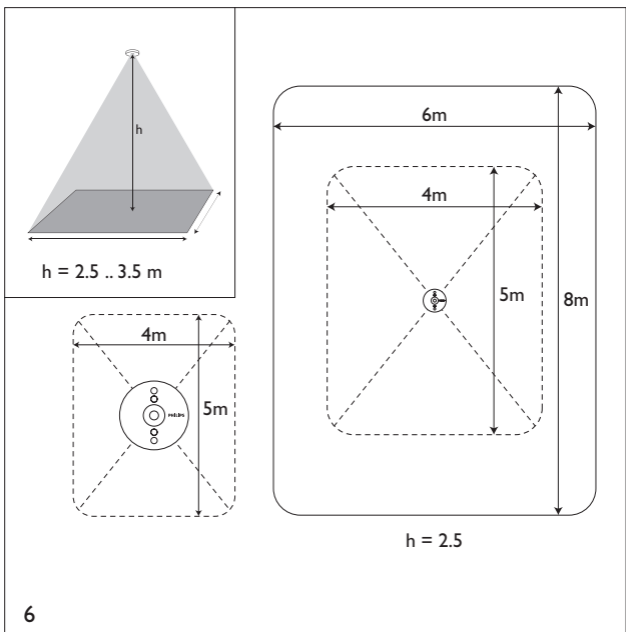

PHILIPS

Optional

22 x 10 mm
25 x 13 mm
25 x 16 mm
16 x 16 mm

LRH1070

LRM1070
LRM1080

5b

Wieland cable (LCCI070)

Ceiling box (LRH1070)