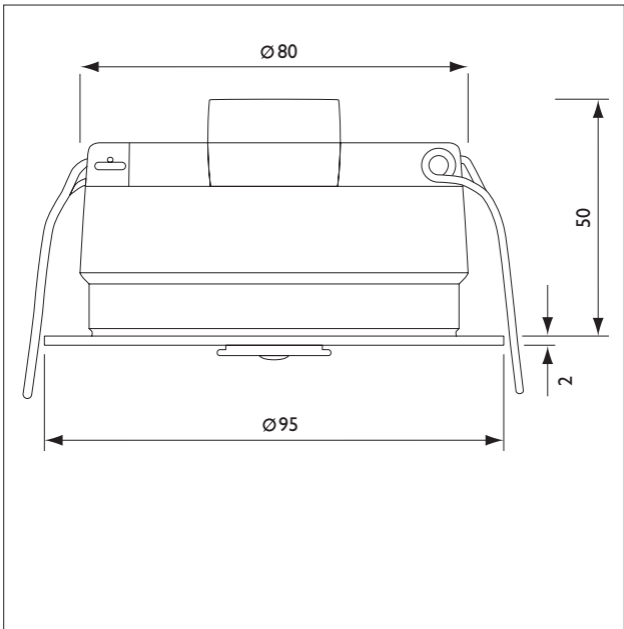

LRMI 070/00, LRMI 080/00

Installation instructions

Instructions de montage	Monteringsinstruktioner
Montageanleitung	Monteringsvejledning
Montage instructie	Kokoonpano- ja kiinnitysohjeet
Istruzioni di montaggio	Montaj yönergəsi
Instrucciones de montaje	Οδηγίες συναρμολόγησης
Instruções de montagem	Instrukcja montażu

PHILIPS

Optional

22 x 10 mm
25 x 13 mm
25 x 16 mm
16 x 16 mm

LRH1070

LRM1070
LRM1080

5b

Wieland cable (LCCI070)

Ceiling box (LRH1070)

0.12 kg