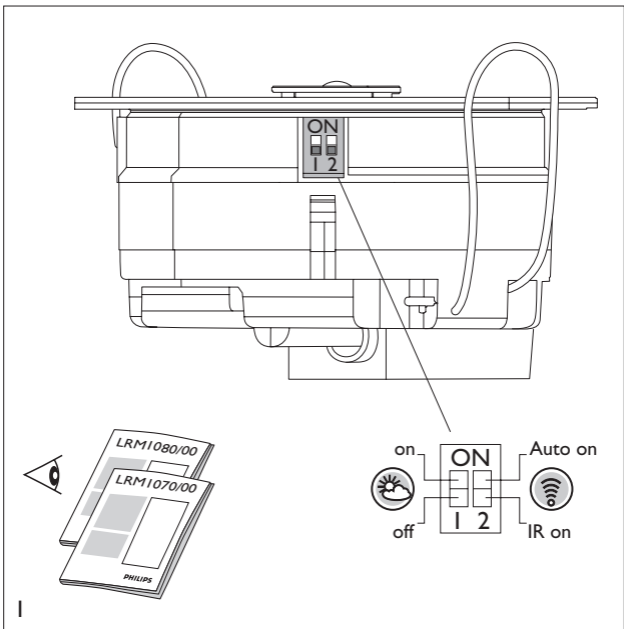

LRMI 070/00, LRMI 080/00

Installation instructions

Instructions de montage	Monteringsinstruktioner
Montageanleitung	Monteringsvejledning
Montage instructie	Kokoonpano- ja kiinnitysohjeet
Istruzioni di montaggio	Montaj yönergəsi
Instrucciones de montaje	Οδηγίες συναρμολόγησης
Instruções de montagem	Instrukcja montażu

PHILIPS

Optional

22 x 10 mm
25 x 13 mm
25 x 16 mm
16 x 16 mm

LRH1070

LRM1070
LRM1080

5b

Wieland cable (LCCI070)

Ceiling box (LRH1070)