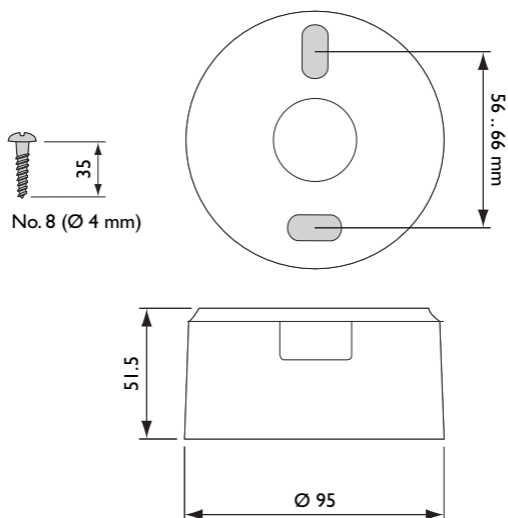

PHILIPS

Optional

22 x 10 mm
25 x 13 mm
25 x 16 mm
16 x 16 mm

LRH1070

LRM1070
LRM1080

5b

Wieland cable (LCCI070)

Ceiling box (LRH1070)