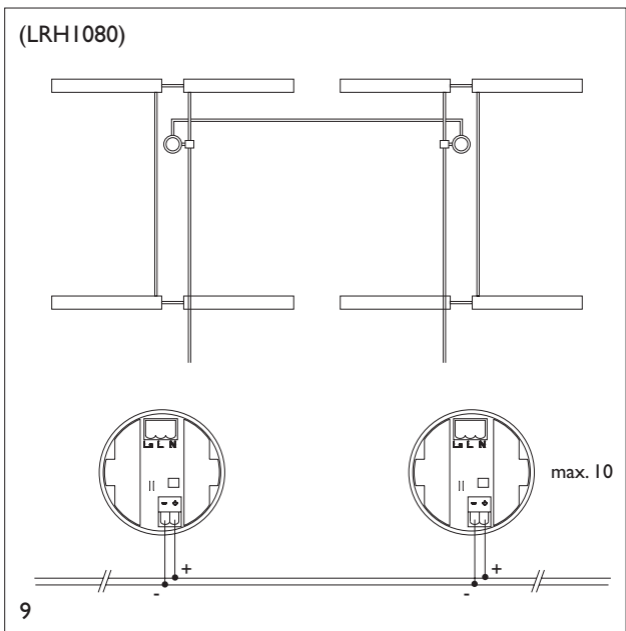

PHILIPS

Optional

22 x 10 mm
25 x 13 mm
25 x 16 mm
16 x 16 mm

LRH1070

LRM1070
LRM1080

5b

Wieland cable (LCCI070)

Ceiling box (LRH1070)