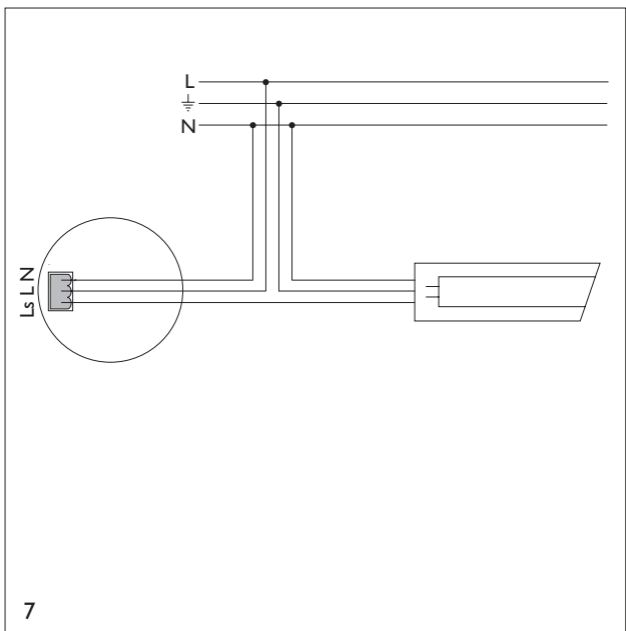

PHILIPS

Optional

22 x 10 mm
25 x 13 mm
25 x 16 mm
16 x 16 mm

LRH1070

LRM1070
LRM1080

5b

Wieland cable (LCCI070)

Ceiling box (LRH1070)