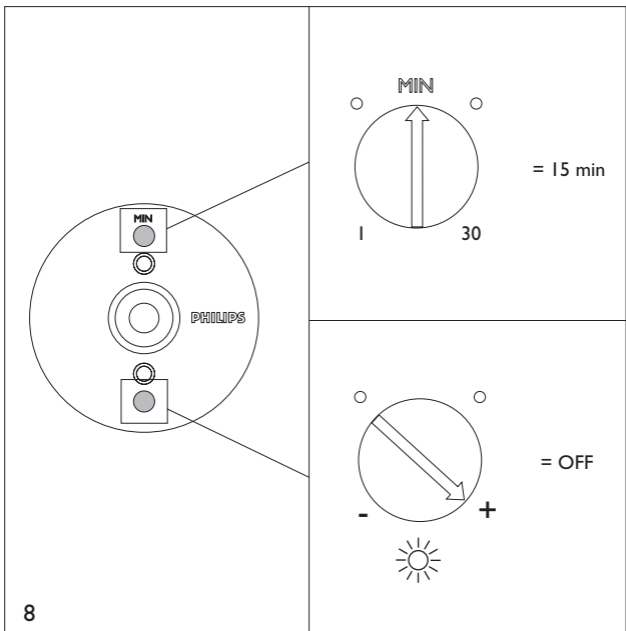

PHILIPS

Optional

22 x 10 mm
25 x 13 mm
25 x 16 mm
16 x 16 mm

LRH1070

LRM1070
LRM1080

5b

Wieland cable (LCCI070)

Ceiling box (LRH1070)