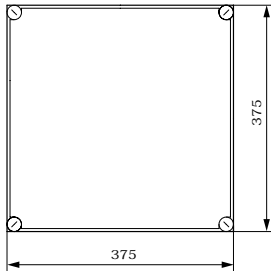

**Isolerstoffkapslinger Type: CI**  
**CI 44...**

Yttermål: 375 x 375 x 150 mm  
 CI44-125 - 4132015

**Tekniskinformasjon:**

Grå underdel, klart lokk, åpne oppe og nede, svekkinger for flenser på siden

P 65, halogenfri makrolon  
 -40°C - + 120°C  
 Kontinuerlig  
 (Lokkskruer max 85°C)