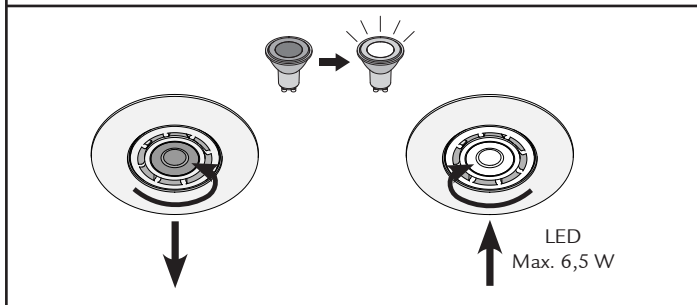

Polar TEK

230V 50/60Hz, 6,5W, GU10, Class II, IP23*

Ø83 mm

Rev: 06.08.2014

SG Armaturen AS
Svåbekk 15
N-4790 Lillesand
NORGE
Tel: +47 37 500 300
www.sg-as.no

SG Armaturen AB
August Barksg. 30B
SE-421 32 Västra Frölunda
SVERIGE
Tel: +46 31 81 71 10
www.sg-ab.se