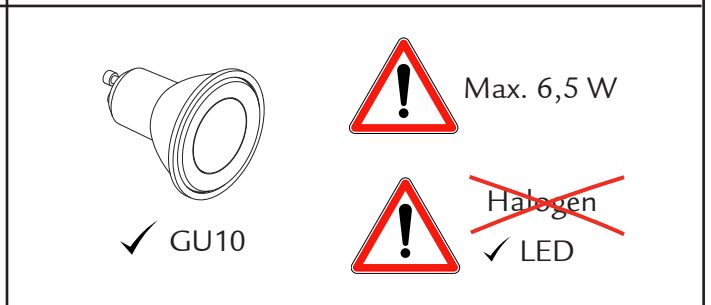

Polar TEK

230V 50/60Hz, 6,5W, GU10, Class II, IP23*

Ø83 mm

Rev: 06.08.2014

SG Armaturen AS
Svåbekk 15
N-4790 Lillesand
NORGE
Tel: +47 37 500 300
www.sg-as.no

SG Armaturen AB
August Barksg. 30B
SE-421 32 Västra Frölunda
SVERIGE
Tel: +46 31 81 71 10
www.sg-ab.se