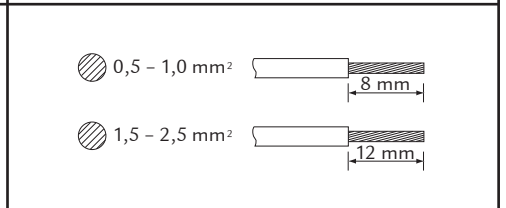

Polar TEK

230V 50/60Hz, 6,5W, GU10, Class II, IP23*

Ø83 mm

Rev: 06.08.2014

SG Armaturen AS
Svåbekk 15
N-4790 Lillesand
NORGE
Tel: +47 37 500 300
www.sg-as.no

SG Armaturen AB
August Barksg. 30B
SE-421 32 Västra Frölunda
SVERIGE
Tel: +46 31 81 71 10
www.sg-ab.se