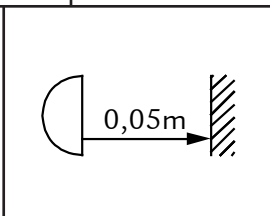

Polar TEK

230V 50/60Hz, 6,5W, GU10, Class II, IP23*

Ø83 mm

Rev: 06.08.2014

SG Armaturen AS
Svåbekk 15
N-4790 Lillesand
NORGE
Tel: +47 37 500 300
www.sg-as.no

SG Armaturen AB
August Barksg. 30B
SE-421 32 Västra Frölunda
SVERIGE
Tel: +46 31 81 71 10
www.sg-ab.se