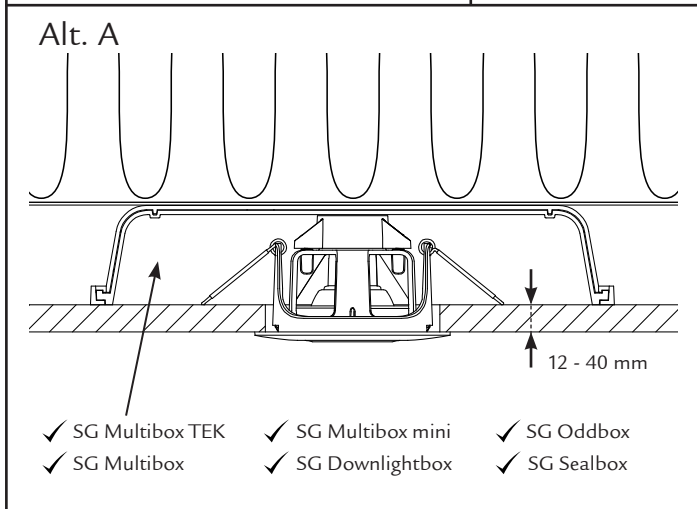

Polar TEK

230V 50/60Hz, 6,5W, GU10, Class II, IP23*

Ø83 mm

Rev: 06.08.2014

SG Armaturen AS
Svåbekk 15
N-4790 Lillesand
NORGE
Tel: +47 37 500 300
www.sg-as.no

SG Armaturen AB
August Barksg. 30B
SE-421 32 Västra Frölunda
SVERIGE
Tel: +46 31 81 71 10
www.sg-ab.se