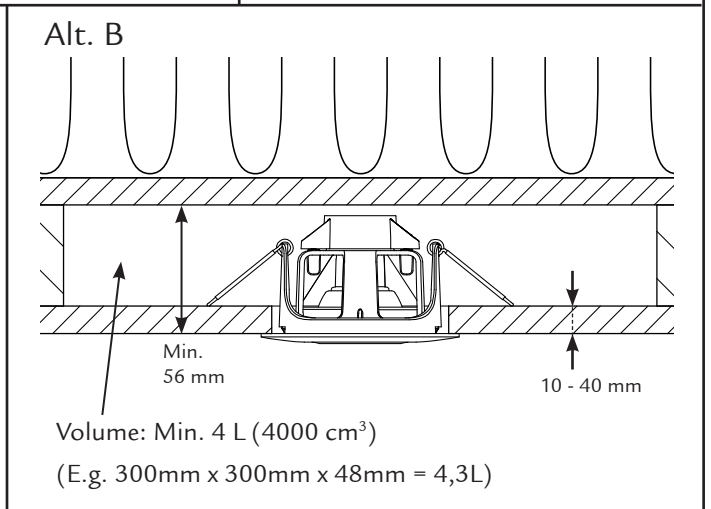

Polar TEK

230V 50/60Hz, 6,5W, GU10, Class II, IP23*

Ø83 mm

Rev: 06.08.2014

SG Armaturen AS
Svåbekk 15
N-4790 Lillesand
NORGE
Tel: +47 37 500 300
www.sg-as.no

SG Armaturen AB
August Barksg. 30B
SE-421 32 Västra Frölunda
SVERIGE
Tel: +46 31 81 71 10
www.sg-ab.se