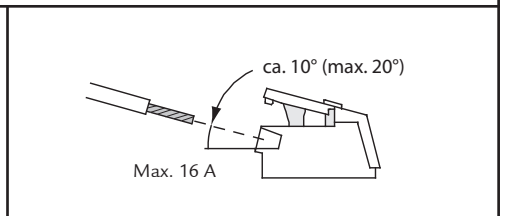

Polar TEK

230V 50/60Hz, 6,5W, GU10, Class II, IP23*

Ø83 mm

Rev: 06.08.2014

SG Armaturen AS
Svåbekk 15
N-4790 Lillesand
NORGE
Tel: +47 37 500 300
www.sg-as.no

SG Armaturen AB
August Barksg. 30B
SE-421 32 Västra Frölunda
SVERIGE
Tel: +46 31 81 71 10
www.sg-ab.se