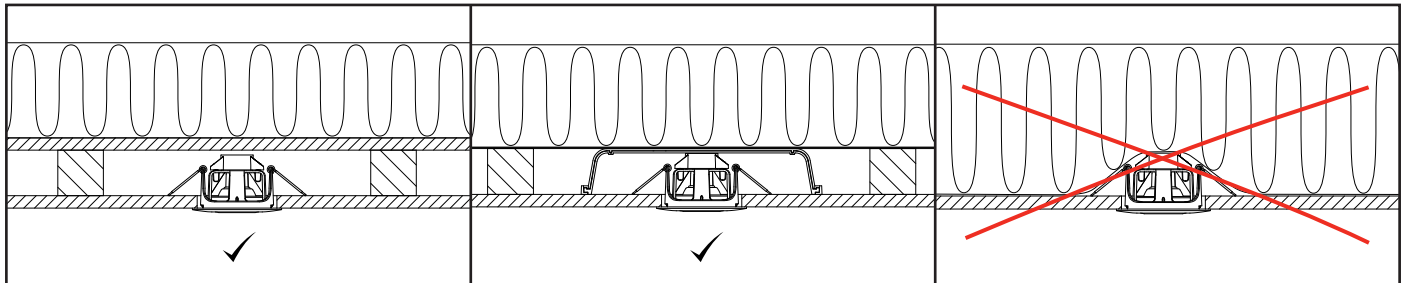

Polar TEK

230V 50/60Hz, 6,5W, GU10, Class II, IP23*

Ø83 mm

Rev: 06.08.2014

SG Armaturen AS
Svåbekk 15
N-4790 Lillesand
NORGE
Tel: +47 37 500 300
www.sg-as.no

SG Armaturen AB
August Barksg. 30B
SE-421 32 Västra Frölunda
SVERIGE
Tel: +46 31 81 71 10
www.sg-ab.se