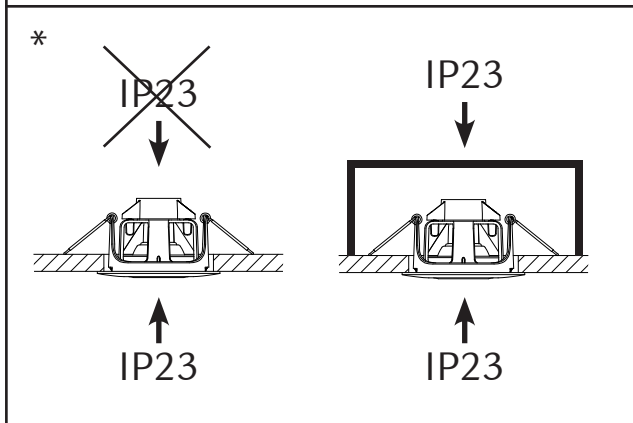

Polar TEK

230V 50/60Hz, 6,5W, GU10, Class II, IP23*

Ø83 mm

Rev: 06.08.2014

SG Armaturen AS
Svåbekk 15
N-4790 Lillesand
NORGE
Tel: +47 37 500 300
www.sg-as.no

SG Armaturen AB
August Barksg. 30B
SE-421 32 Västra Frölunda
SVERIGE
Tel: +46 31 81 71 10
www.sg-ab.se