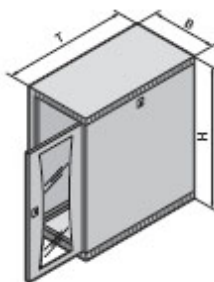

NYHET

Det ultra kompakte fordelingskabinettet
for alle nettverk

**Materiale:**

Stålplate, dør i herdet sikkerhetsglass, 3 mm

Farge:

RAL 7035

Leveringsomfang:

482,6 mm (19") kabinett, 5 U, med monterings nivå i front og bak.

Frontdeksel i glass, Panel på en side fastmontert, en side avtagbar, åpning for kabelinggangen, Klargjort for aktive vifter. Dør, sidepanel og bakpanelet låsbart med sikkerhetslås 12321.

Tak og bunn med ventilasjonsslisser og knock-outs for kabelinnføring. 4 selvklebende nivåføtter, leveres løs.

Kompakt 482,6 mm (19") kabinett for små nettverk.

Kan veggmonteres, plasseres under skrivebordet eller brukes som et desktop kabinett, alt avhengig av behov. 482,6

mm (19") nivå foran og bak, valgfritt side hvor dør hengsles. Døren kan fjernes raskt og enkelt og gir full adgang til innsiden, bak panel og sidepanel.

Passiv ventilasjon i tak og gulvareal. Bakre panel er klargjort for å imøtekomme aktiv ventilasjon. Kabelinnføring eventuelt via tak, bunn eller baksiden.

Beskrivelse	Høydeenhet	Bredde (B) mm	Høyde (H) mm	Dybde (T) mm	Best.nr. DK	EL nr.
VerticalBox	5	300	550	600	7501.000	6911697