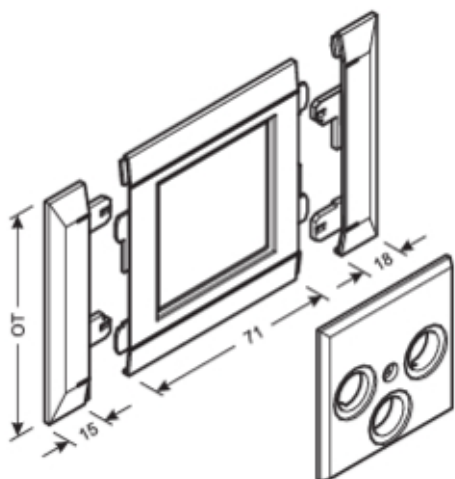

RAMME ANT.UTT. 80mm, PH

G32449010

Tekniske data

Utførelse	Enkel
Arbeidstemperatur	-5 til 65 °C
Lengde	100 mm
Åpningsbredde	52 mm
Åpningshøyde	52 mm
Dekselbredde	80 mm
Overlapping	Ja