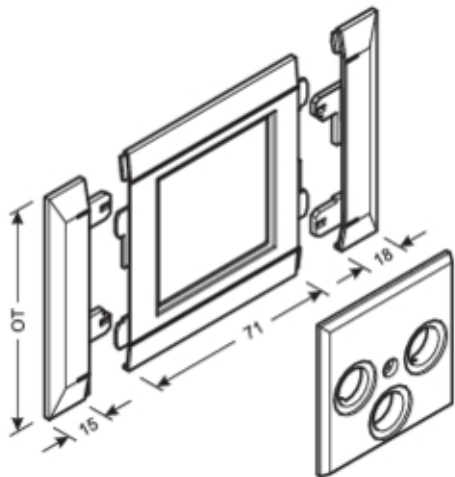

RAMME ANT.UTT 120mm, H.FRI PH

Tekniske data

Utførelse	Enkel
Arbeidstemperatur	-30 til 90 °C
Lengde	100 mm
Åpningsbredde	52 mm
Åpningshøyde	52 mm
Dekselbredde	120 mm
Overlapping	Ja