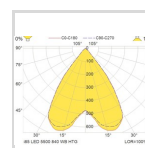

[Human Centric Lighting](#)

[Last ned](#)

[Om oss](#)

[Kontakt](#)

[Varme](#)

i85

I851GS200

i85 LED 5500 HF 840 WB HTG TW

En robust og allsidig LED-armatur for utenpåliggende og nedhengt montering eller i himlingstak. Designet for parkeringsplasser, overbygg og andre krevende bruksområder. Leveres med integrert IP68 hurtigkobling. Armaturhuset er produsert i korrosjonsbestandig presstøpt aluminium lakkert med med epoxy / polyester pulverlakk. Levert med sikkerhetsskruer i syrefast stål.

[Vis beskrivelsestekst >](#)

Elnummer **3383127**

Lagerkategori **C**

Teknisk data

IP klasse:	66
IK klasse:	10
Minimum omgivelsestemperatur (°C):	-25
Maksimal omgivelsestemperatur (Ta=°C):	45
Korrosjonsklasse:	C4

Optikk

Optikk:	WB-bredstrålende
Avdeknings materiale:	Varmetestet herdet glass
Reflektor materiale:	Aluminium
Lysfordeling Opp/Ned:	0/100

Elektriske data

Spenning fra (V):	220
Spenning til (V) :	240
Frekvens (Hz):	50
Maksimal frekvens (Hz):	60

Dimensjoner

Nettovekt
Bruttovekt (kg)
Lengde (mm)
Bredde (mm)
Høyde (mm)

Armaturhus

Materiale
Farge

Lystekniske data

Lyskilde	
Fargegjengivelse og fargetemperatur	
Lumen Ut	
MacAdam step	
Lumen/Watt	
Medianlevetid (EN 62717) Ta25	10