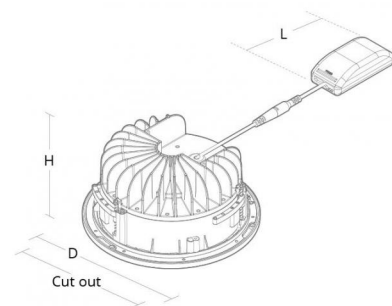

Montering/Tilkobling

Montering:	Innfelling (downlight)
Modul:	200

Dimensjoner (mm)

Lengde (L):	120
Høyde (H):	100
Diameter (D):	223
Innfellingsdiameter:	200
Innfellingshøyde:	100
Avstand til brennbar materiale:	50mm
Vekt (brutto/netto):	1.7 / 1.5

Forpakning

Forpakkingsstørrelse: 235 x 235 x 130

5 7 0 3 8 2 1 1 7 5 2 0 3