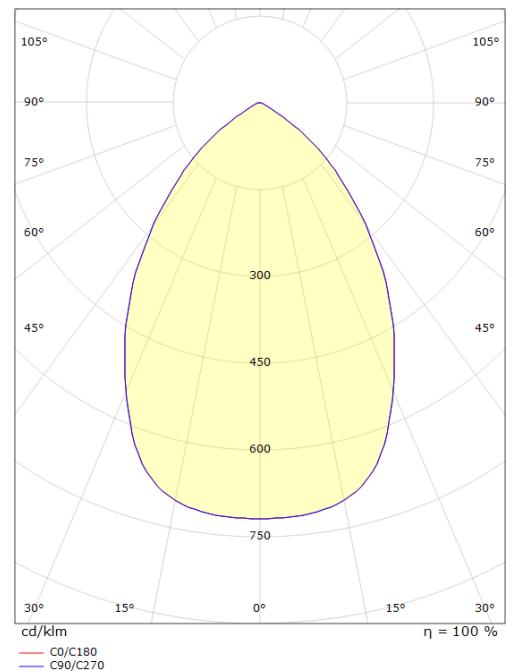

Montering/Tilkobling

Montering:	Innfelling (downlight)
Modul:	200

Dimensjoner (mm)

Lengde (L):	120
Høyde (H):	100
Diameter (D):	223
Innfellingsdiameter:	200
Innfellingshøyde:	100
Avstand til brennbar materiale:	50mm
Vekt (brutto/netto):	1.7 / 1.5

Forpakning

Forpakkingsstørrelse: 235 x 235 x 130

5 7 0 3 8 2 1 1 7 5 2 0 3