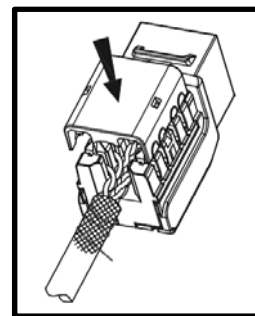

3. Sett på lokk

Se neste side for produktoversikt