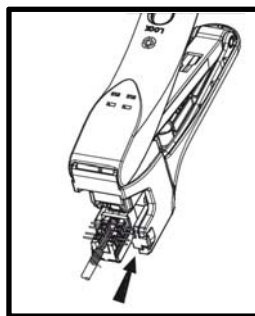

2. Terminer
og kutt