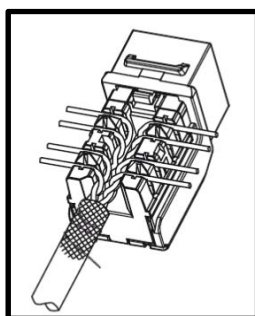

Terminering på 1 – 2 – 3

1. Fordel
parene