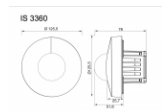

JavaScript seems to be disabled in your browser.
You must have JavaScript enabled in your browser to utilize the functionality of this website.

IS 3360 KNX UP RUND

ART.NR: 033552

Elnummer: 1403615

Bruksområde: Meget godt egnet for bruk i gangareal, garasjeanlegg, trappehus etc., men fungerer også utmerket i mindre rom som boder, bøttekott og arkivrom.

[PRODUKTFORSPØRSEL](#)

[Brukermanual IS 3360 KNX](#)

[Kalibreringsinstruksjon IS 3000-serien.](#)

[FDV](#)