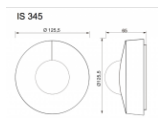

JavaScript seems to be disabled in your browser.
You must have JavaScript enabled in your browser to utilize the functionality of this website.

IS 345 KNX AP RUND

ART.NR: 033880

Elnummer: 1403643

Bruksområde: Bevegelsesdetektor for tenning av lys i lengre korridorer.

[PRODUKTFORESPØRSEL](#)

[Brukermanual IS 345 KNX](#)

[Kalibreringsinstruksjon IS 3000-serien.](#)

[FDV](#)