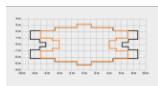

JavaScript seems to be disabled in your browser.
You must have JavaScript enabled in your browser to utilize the functionality of this website.

IS 345 KNX UP RUND

ART.NR: 033903

Elnummer: 1403651

Bruksområde: Bevegelsesdetektor for tenning av lys i lengre korridorer.

[PRODUKTFORESPØRSEL](#)

[Brukermanual IS 345 KNX](#)

[Kalibreringsinstruksjon IS 3000-serien.](#)

[FDV](#)