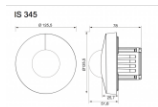

JavaScript seems to be disabled in your browser.
You must have JavaScript enabled in your browser to utilize the functionality of this website.

IS 345 KNX UP RUND

ART.NR: 033903

Elnummer: 1403651

Bruksområde: Bevegelsesdetektor for tenning av lys i lengre korridorer.

[PRODUKTFORESPØRSEL](#)

[Brukermanual IS 345 KNX](#)

[Kalibreringsinstruksjon IS 3000-serien.](#)

[FDV](#)